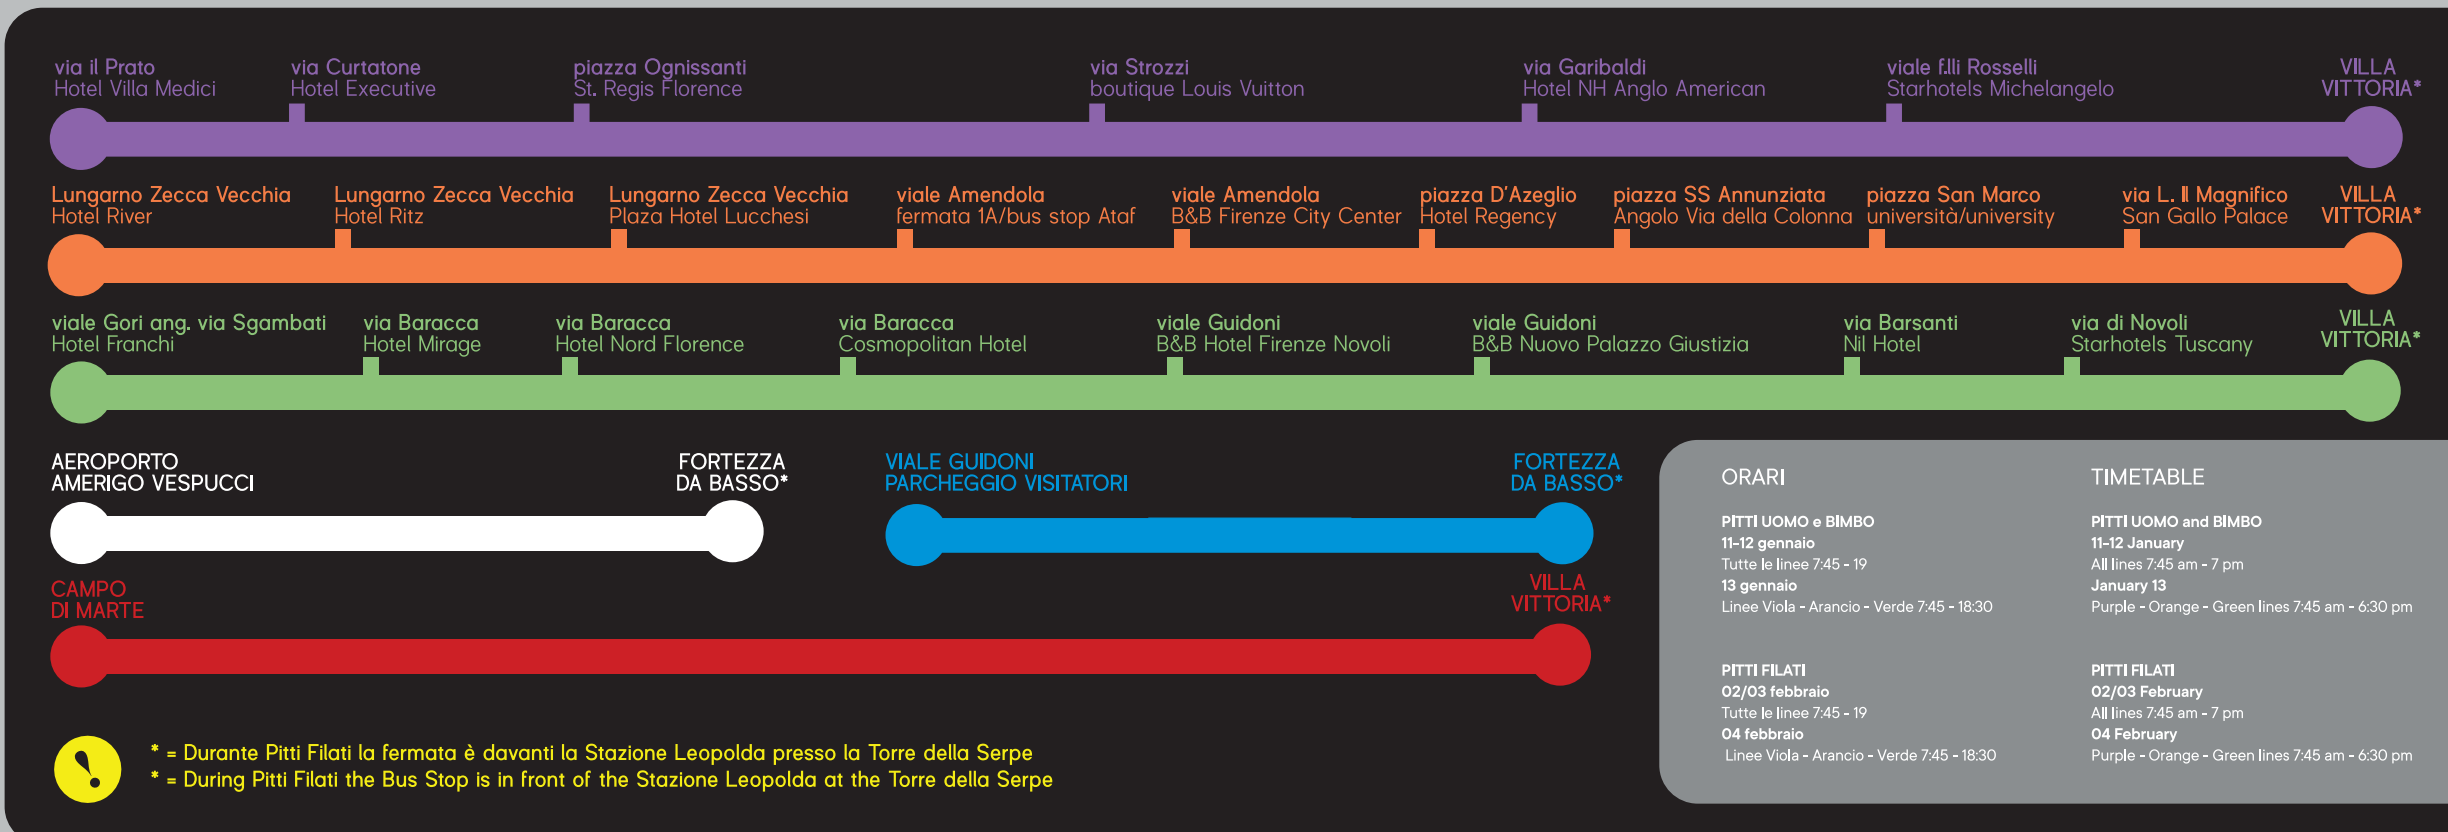

bus navette shuttle bus

P PITTI IMMAGINE

P **U** 101

PITTI IMMAGINE UOMO 101
FIRENZE 11-13 JANUARY 2022

P **B** 94

PITTI IMMAGINE BIMBO 94
FIRENZE 11-13 JANUARY 2022

P **FI** 90

PITTI IMMAGINE FILATI 90
FIRENZE 02-04 FEBRUARY 2022

! Durante Pitti Filati la fermata è davanti la Stazione Leopolda presso la Torre della Serpe
! During Pitti Filati the Bus Stop is in front of the Stazione Leopolda at the Torre della Serpe

PITTI IMMAGINE
In collaborazione con autoservizi
In collaboration with chauffeured service
BASPI BUS _ NOLEGGIO AUTOBUS
T +39 055 2399 999 F +39 055 2670 626
info@baspi.com