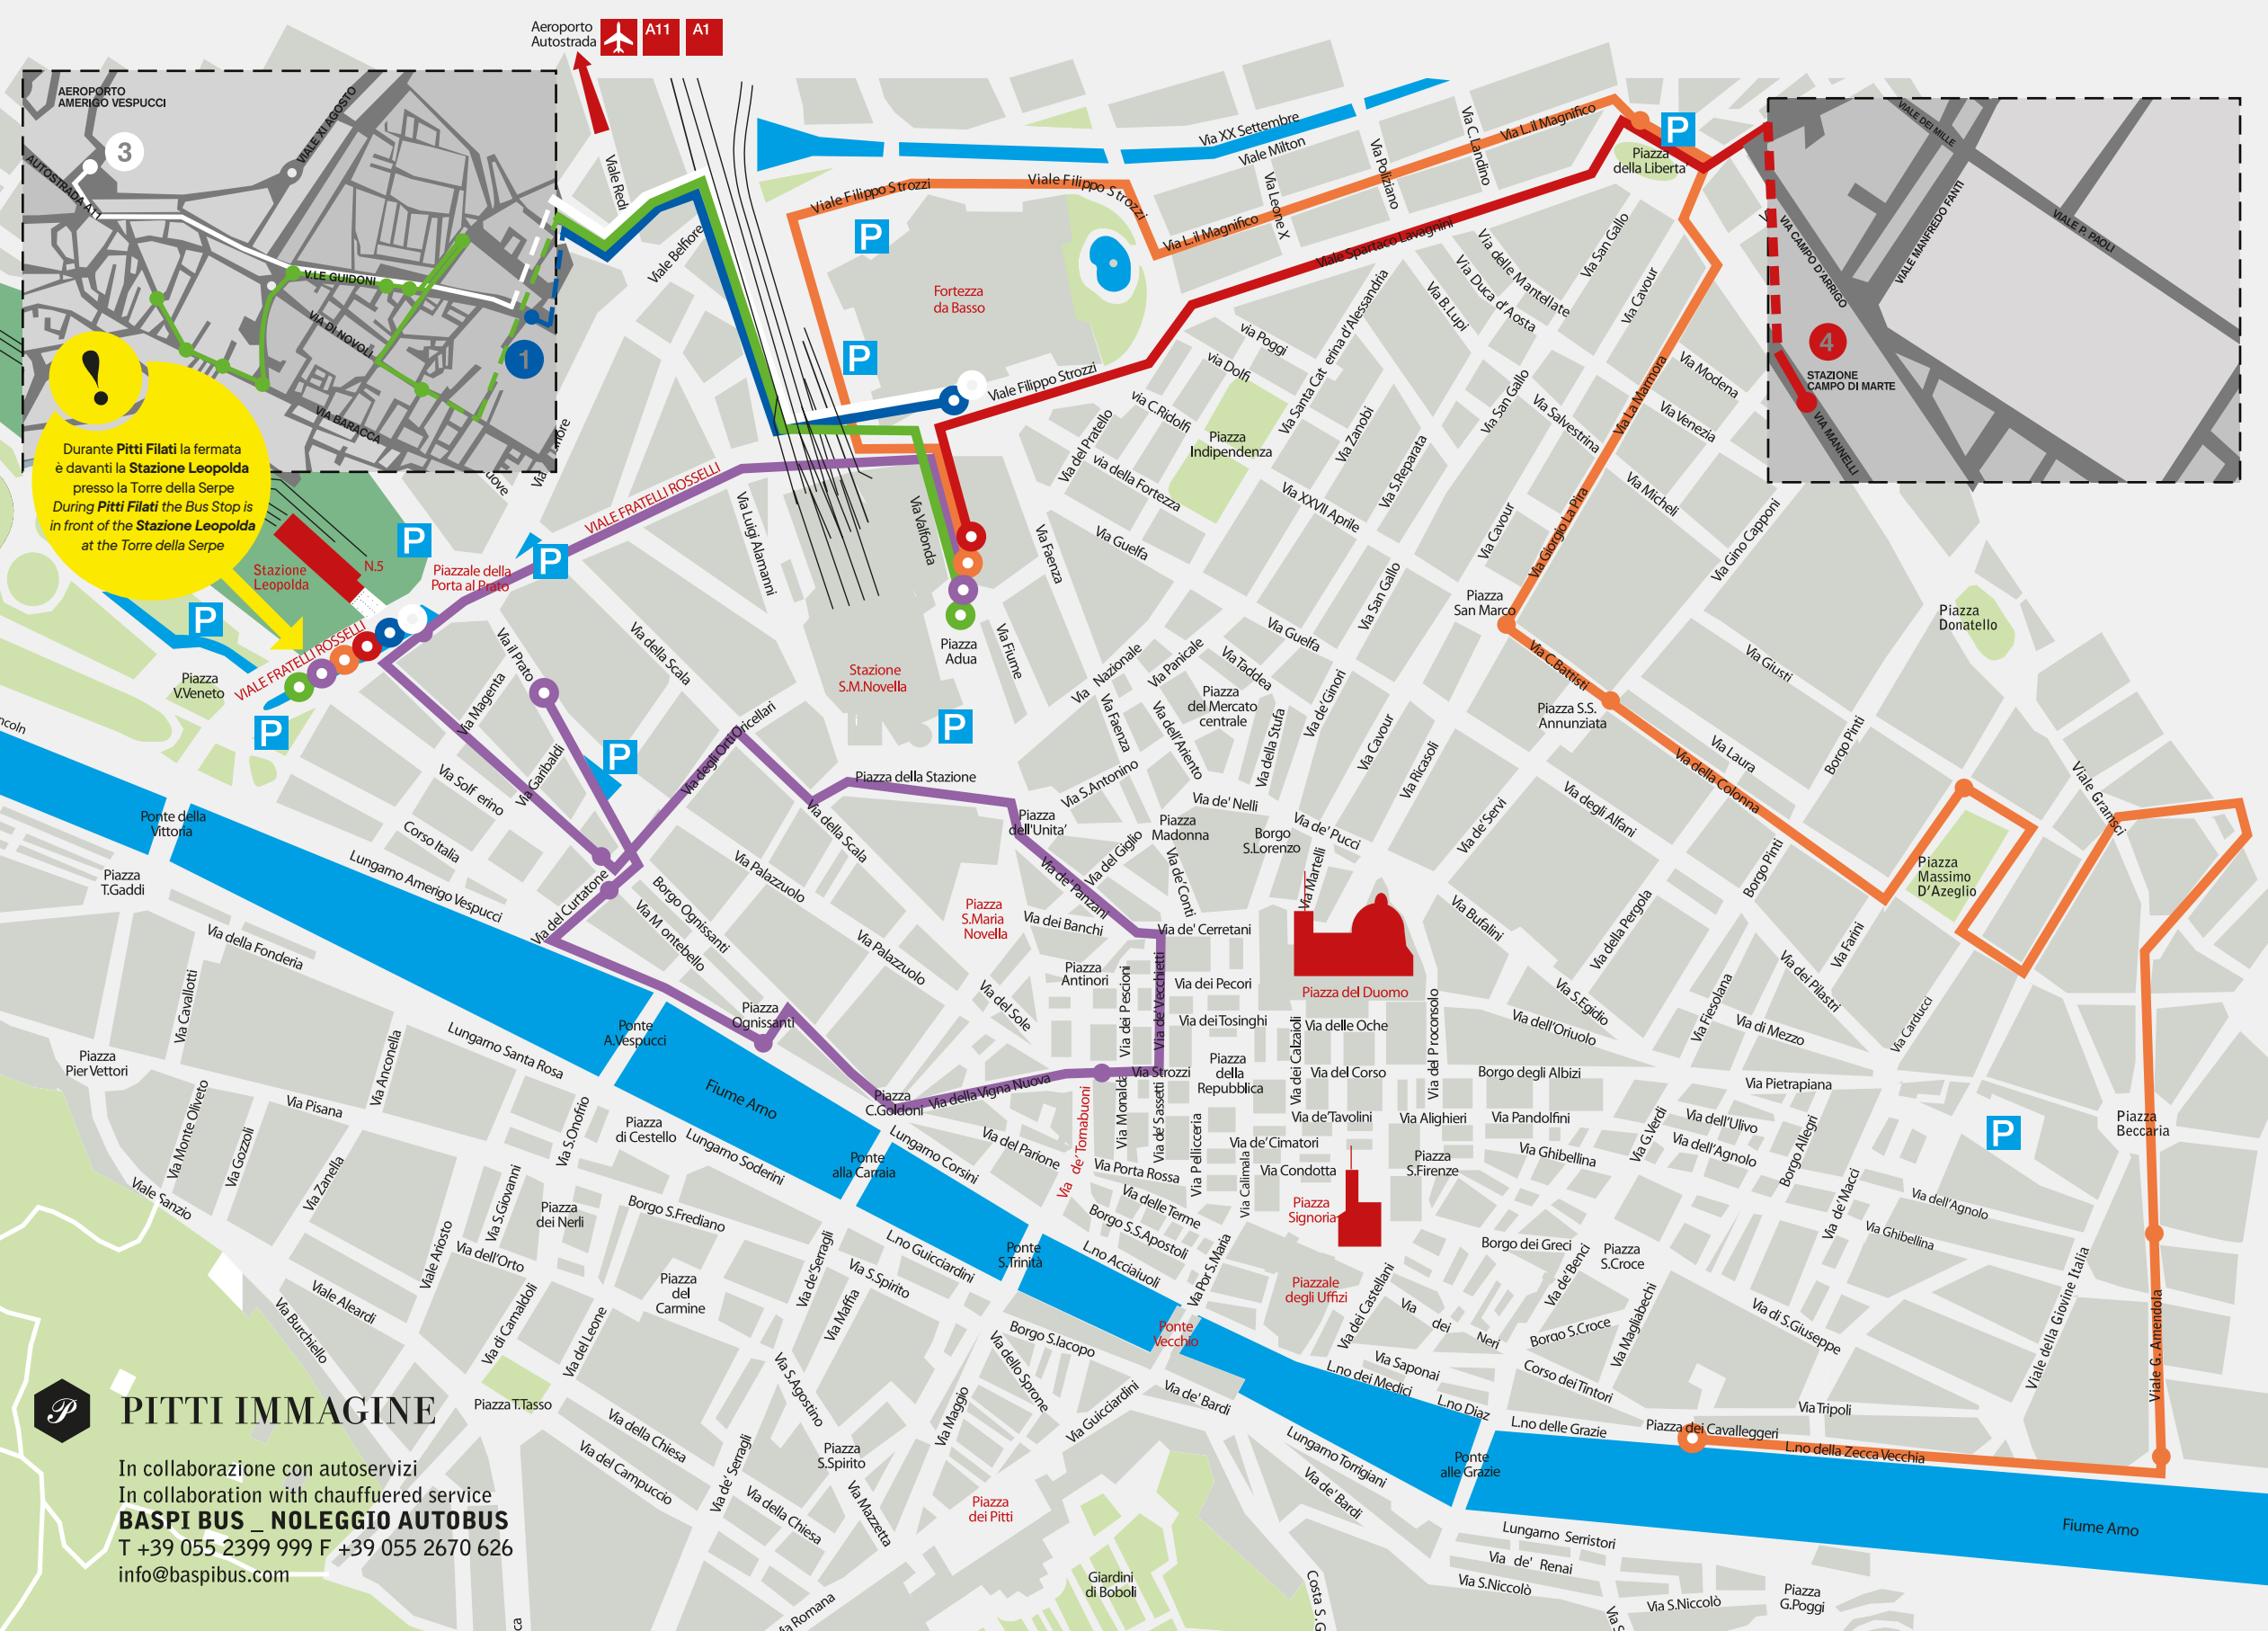

## VIALE GUIDONI (ANGOLO VIA S.PERTINI) D FORTEZZA DA BASSO

Fino ad esaurimento posti / Giorni di mostra servizio continuativo  
ore 7.45 prima partenza dal parcheggio  
ore 20.00 ultima partenza dalla Fortezza da Basso  
L'ultimo giorno il servizio termina mezz'ora dopo la chiusura della manifestazione

### ORARI

Giorni di mostra servizio continuativo

7.45 prima partenza dagli hotel  
19.30 ultima partenza dalla Fortezza da Basso  
L'ultimo giorno il servizio termina alle 18.30

### TIMETABLE

Exhibition days no stop service

7.45 am first departure from the hotels  
7.30 pm last departure from Fortezza da Basso  
On the last day the service ends at 6.30 pm

\* = Durante Pitti Filati la fermata è davanti la Stazione Leopolda presso la Torre della Serpe  
\* = During Pitti Filati the Bus Stop is in front of the Stazione Leopolda at the Torre della Serpe

**!**  
 Durante Pitti Filati la fermata è davanti la Stazione Leopolda presso la Torre della Serpe  
 During Pitti Filati the Bus Stop is in front of the Stazione Leopolda at the Torre della Serpe

**P**  
**PITTI IMMAGINE**  
 In collaborazione con autoservizi  
 In collaboration with chauffeured service  
**BASPI BUS \_ NOLEGGIO AUTOBUS**  
 T +39 055 2399 999 F +39 055 2670 626  
 info@baspiabus.com