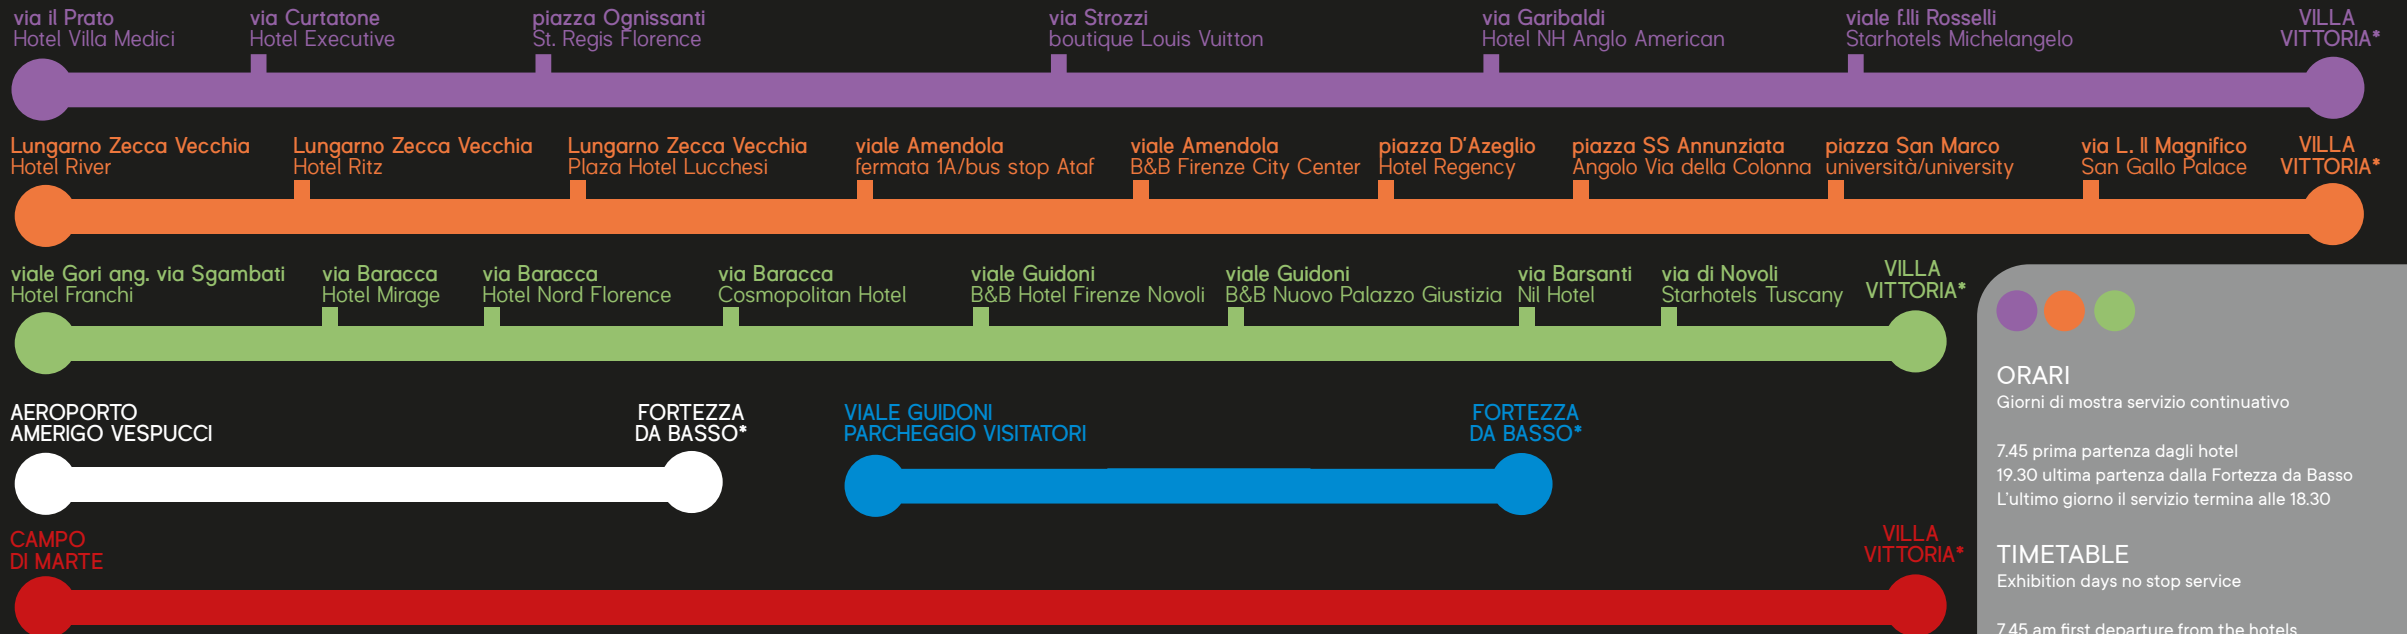

## VIALE GUIDONI (ANGOLO VIA S.PERTINI) D FORTEZZA DA BASSO

Fino ad esaurimento posti / Giorni di mostra servizio continuativo  
ore 7.45 prima partenza dal parcheggio  
ore 20.00 ultima partenza dalla Fortezza da Basso  
L'ultimo giorno il servizio termina mezz'ora dopo la chiusura della manifestazione

**PITTI IMMAGINE UOMO 100**  
FIRENZE 30 JUNE - 02 JULY 2021

**PITTI IMMAGINE BIMBO 93**  
FIRENZE 30 JUNE - 02 JULY 2021

**PITTI IMMAGINE FILATI 89**  
FIRENZE 28-30 JUNE 2021

**PITTI IMMAGINE**

bus navette shuttle bus

### ORARI

Giorni di mostra servizio continuativo

7.45 prima partenza dagli hotel  
19.30 ultima partenza dalla Fortezza da Basso  
L'ultimo giorno il servizio termina alle 18.30

### TIMETABLE

Exhibition days no stop service

7.45 am first departure from the hotels  
7.30 pm last departure from Fortezza da Basso  
On the last day the service ends at 6.30 pm

\* = Durante Pitti Filati la fermata è davanti la Stazione Leopolda presso la Torre della Serpe  
\* = During Pitti Filati the Bus Stop is in front of the Stazione Leopolda at the Torre della Serpe