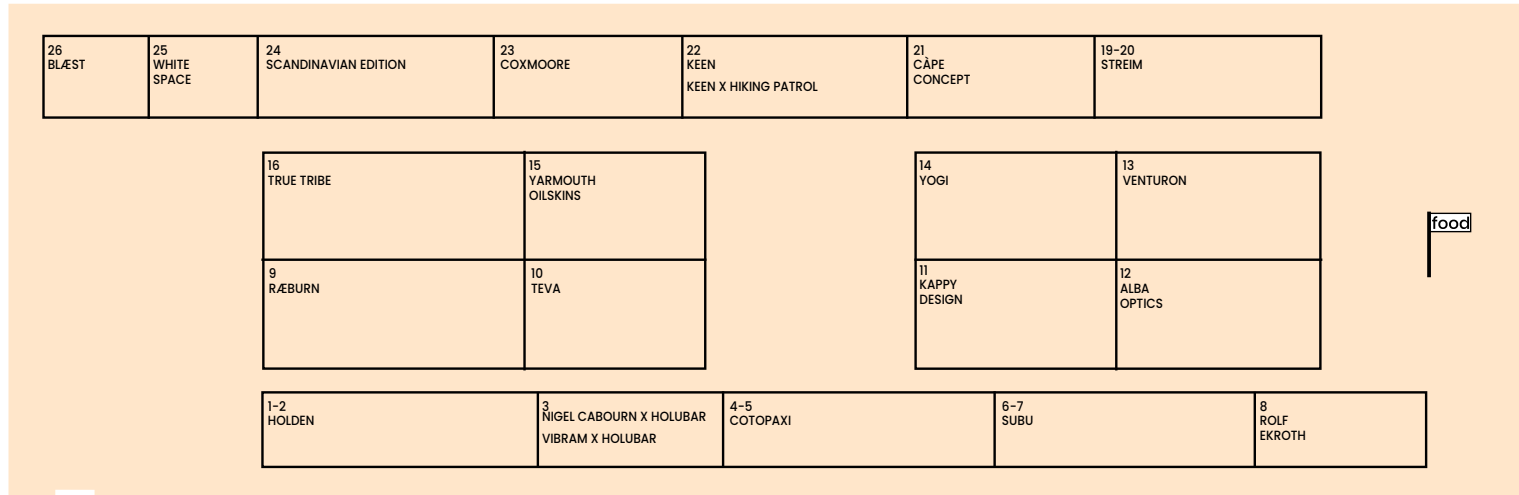

POQ	111
SANDERS	105
SANDQVIST	117
SCARTI-LAB	118
UNFEIGNED	122
VINTAGE & REPUBLIC	140
WOLLOW	139

I Go Out Sala della Ronda ⑧

food

**Piazzale
delle Ronde**

ALBA OPTICS	12	SCANDINAVIAN EDITION	24
BLÆST	26	STREIM	19-20
CÂPE CONCEPT	21	SUBU	6-7
COTOPAXI	4-5	TEVA	10
COXMOORE	23	TRUE TRIBE	16
HOLDEN	1-2	VENTURON	13
KAPPY DESIGN	11	VIBRAM X HOLUBAR	3
KEEN	22	YARMOUTH OILSKINS	15
KEEN X HIKING PATROL	22	YOGI	14
NIGEL CABOURN X HOLUBAR	3	WHITE SPACE	25
RÆBURN	9		
ROLF EKROTH	8		