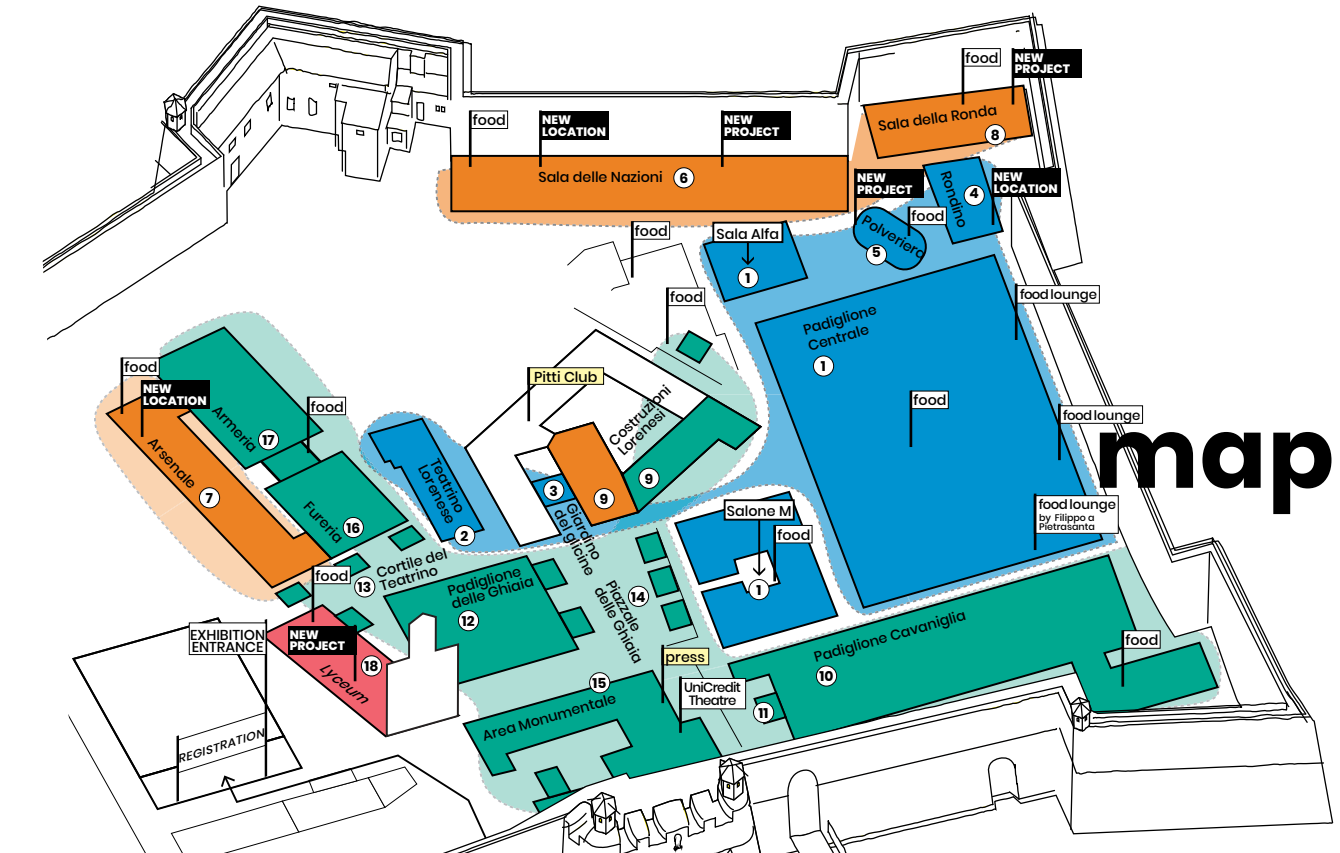

→ On stage, the garments designed by Yuya Nakata of POSTELEGANT and made by eleven J∞QUALITY-certified Japanese manufacturers and Hirofumi Kurino's "New Chapter of Italia X Japan" project: the Aldomariacamillo capsule made in Japan.

I GO OUT

NEW PROJECT

@ Sala della Ronda

→ Torna la sezione che interpreta il trend contemporaneo dell'outdoor style. Abbigliamento, accessori e oggetti per la vita all'aperto che dialogano con il contesto urbano. /
→ The section that interprets contemporary outdoor style trends returns. Clothing, accessories, and objects for outdoor living that can engage with the urban context.

SCANDINAVIAN MANIFESTO

@ Costruzioni Lorenesi, Piano Terra

→ Una selezione di brand di riferimento e designer emergenti da Danimarca, Svezia, Norvegia e Islanda, per il progetto firmato Pitti Immagine e Revolver Copenhagen. /

→ The established brands and emerging designers from Denmark, Sweden, Norway and Iceland selected for the project by Pitti Immagine and Revolver Copenhagen.

S|STYLE

NEW LOCATION

@ Arsenale, Piano Primo

→ Proposte eco-responsabili di realtà giovani e cool. Un progetto di Fondazione Pitti Discovery - con il supporto di UniCredit - curato dalla fashion journalist Giorgia Cantarini. /
→ Eco-responsible proposals from young and cool names. A project of Fondazione Pitti Discovery - with the support of UniCredit - curated by fashion journalist Giorgia Cantarini.

map

VINTAGE HUB NEW PROJECT

@ Lyceum

→ Un'accurata selezione di archivi vintage per rispondere alle esigenze di buyer, stampa e addetti del fashion system globale. /
→ A carefully curated selection of vintage archives responds to buyers, the press, and fashion insiders' evolving needs.

SUPERSTYLING NEW LOCATION

@ Sala delle Nazioni

→ Superstyling in scena anche alla Sala delle Nazioni. Oltre all'arsenale, una nuova location per la sezione dedicata ai brand che fanno ricerca stilistica e anticipano le tendenze. /
→ Superstyling takes over the Sala delle Nazioni as well. A new location, in addition to the Arsenale spaces, for the section dedicated to the most experimental brands anticipating trends.

PITTIWAY

→ Il nuovo tema dei saloni di Pitti Immagine esprime il desiderio di ripartire e la difficoltà di decidere in che direzione. Ogni scelta traccia una traiettoria personale. /
→ The new theme of the Pitti Immagine shows expresses the desire to restart and difficulty of deciding which direction to take. Each choice traces a personal trajectory.

WiFi welcome-pitti-jan23
password: pittifree