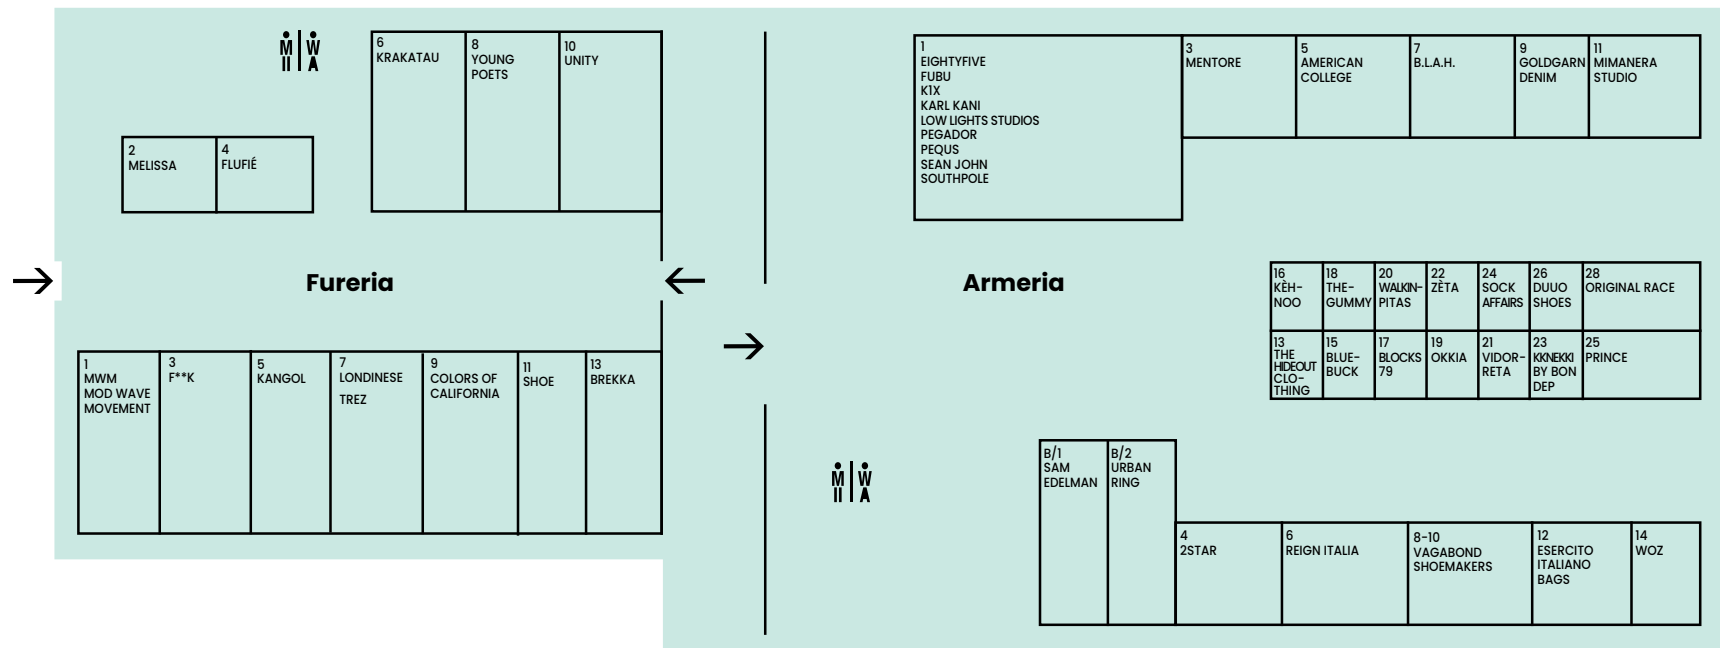

Dynamic Attitude

Fureria 16

Armeria 17

Fureria

BREKKA	13
COLORS OF CALIFORNIA	9
F**K	3
FLUFÍÉ	4
KANGOL	5
KRAKATAU	6
LONDINESE	7
MELISSA	2
MWM MOD WAVE MOVEMENT	1
SHOE	11
TREZ	7
UNITY	10
YOUNG POETS	8

Armeria

2STAR	4
AMERICAN COLLEGE USA	5
B.L.A.H.	7
BLOCKS79	17
BLUEBUCK	15
DUUO SHOES	26
EIGHTYFIVE	1
ESERCITO ITALIANO BAGS	12
FUBU	1
GOLDGARN DENIM	9
KIX	1
KARL KANI	1

KÈH-NOO	16
KKNEKKI BY BON DEP	23
LOW LIGHTS STUDIOS	1
MENTORE	3
MIMANERA STUDIO	11
OKKIA	19
ORIGINAL RACE	28
PEGADOR	1
PEQUS	1
PRINCE	25
REIGN ITALIA	6
SAM EDELMAN	B/1

SEAN JOHN	1
SOCK AFFAIRS	24
SOUTHPOLE	1
THE HIDEOUT CLOTHING	13
THEGUMMY	18
URBAN RING	B/2
VAGABOND SHOEMAKERS	8-10
VIDORRETA	21
WALKINPITAS	20
WOZ	14
ZÈTA	22