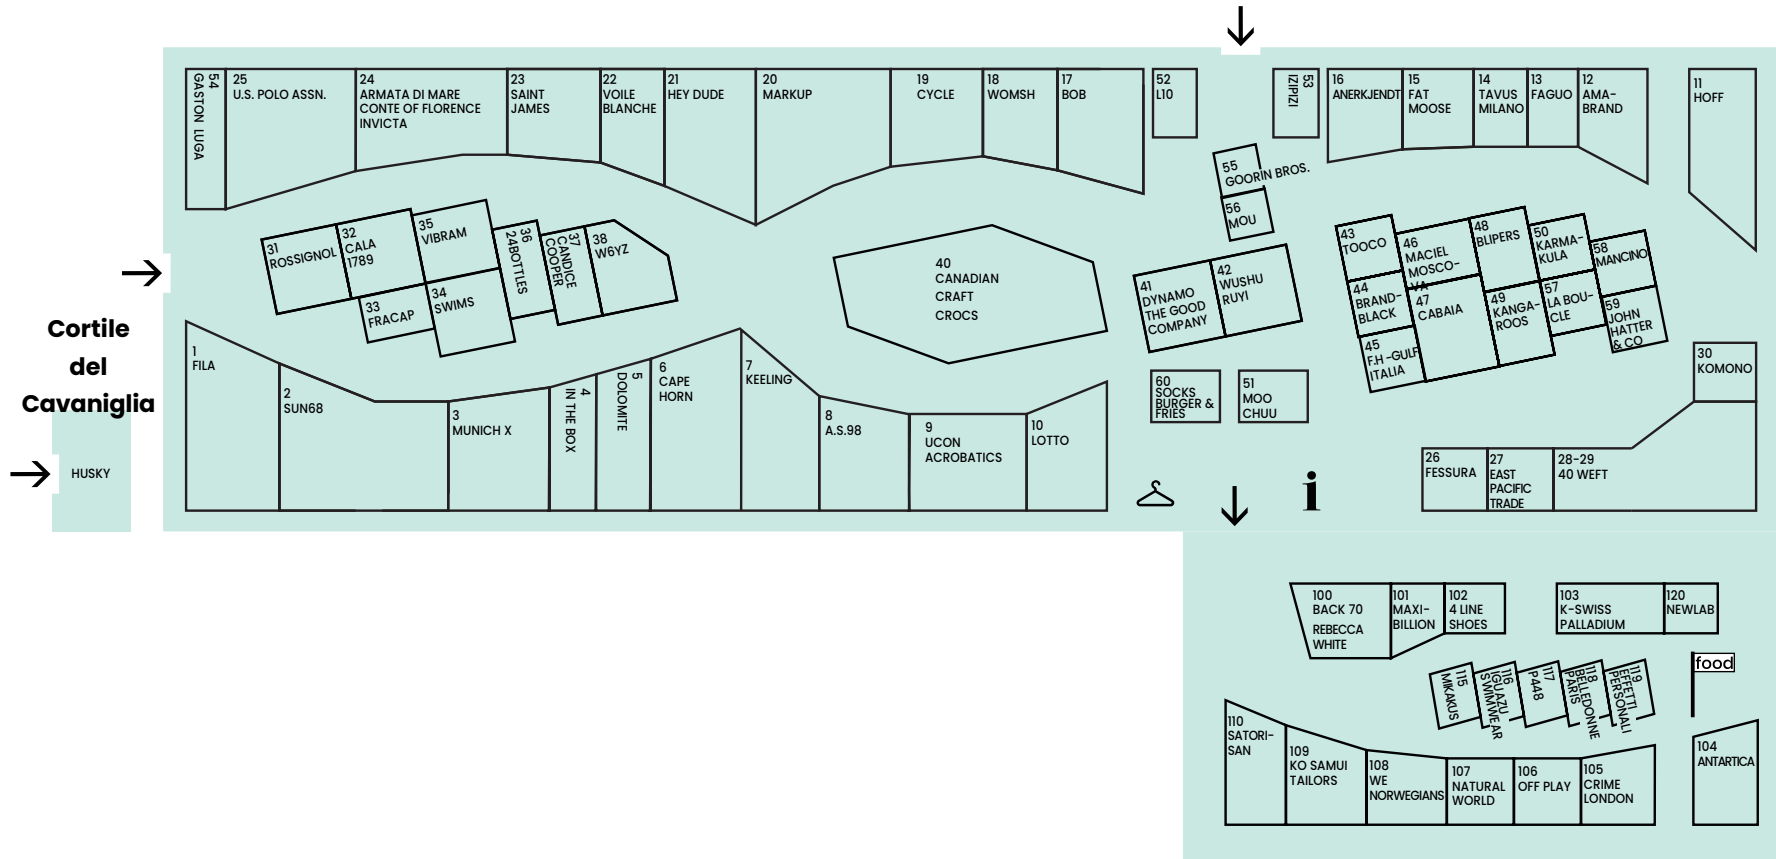

Dynamic attitude

Padiglione Cavaniglia 10

Cortile del Cavaniglia 11

Dynamic attitude

Padiglione Cavaniglia **10**

Cortile del Cavaniglia **11**

24BOTTLES	36	FRACAP	33
40 WEFT	28-29	GASTON LUGA	54
4 LINE SHOES	102	GOORIN BROS.	55
A.S.98	8	HEY DUDE	21
AMA-BRAND	12	HOFF	11
ANERKJENDT	16	HUSKY Cortile del Cavaniglia	
ANTARTICA	104	IGUAZU SWIMWEAR	116
ARMATA DI MARE	24	IN THE BOX	4
BACK 70	100	INVICTA	24
BELLEDONNE PARIS	118	IZIPIZI	53
BLIPERS	48	JOHN HATTER & CO	59
BOB	17	K-SWISS	103
BRANDBLACK	44	KANGAROOS	49
CABAIA	47	KARMAKULA	50
CALA 1789	32	KEELING	7
CANADIAN	40	KO SAMUI TAILORS	109
CANDICE COOPER	37	KOMONO	30
CAPE HORN	6	L10	52
CONTE OF FLORENCE	24	LA BOUCLE	57
CRAFT	40	LOTTO	10
CRIME LONDON	105	MACIEL MOSCOVA	46
CROCS	40	MANCINO	58
CYCLE	19	MARKUP	20
DOLOMITE	5	MAXIBILLION	101
DYNAMO		MIKAKUS	115
THE GOOD COMPANY	41	MOO CHUU	51
EAST PACIFIC TRADE	27	MOU	56
EFFETTI PERSONALI	119	MUNICH X	3
F.H -GULF ITALIA	45	NATURAL WORLD	107
FAGUO	13		
FAT MOOSE	15		
FESSURA	26		
FILA	1		

NEWLAB	120
OFF PLAY	106
P448	117
PALLADIUM	103
REBECCA WHITE	100
ROSSIGNOL	31
SAINT JAMES	23
SATORISAN	110
SOCKS BURGER & FRIES	60
SUN68	2
SWIMS	34
TAVUS MILANO	14
TOOCO	43
U.S. POLO ASSN.	25
UCON ACROBATICS	9
VIBRAM	35
VOILE BLANCHE	22
W6YZ	38
WE NORWEGIANS	108
WOMSH	18
WUSHU RUYI	42