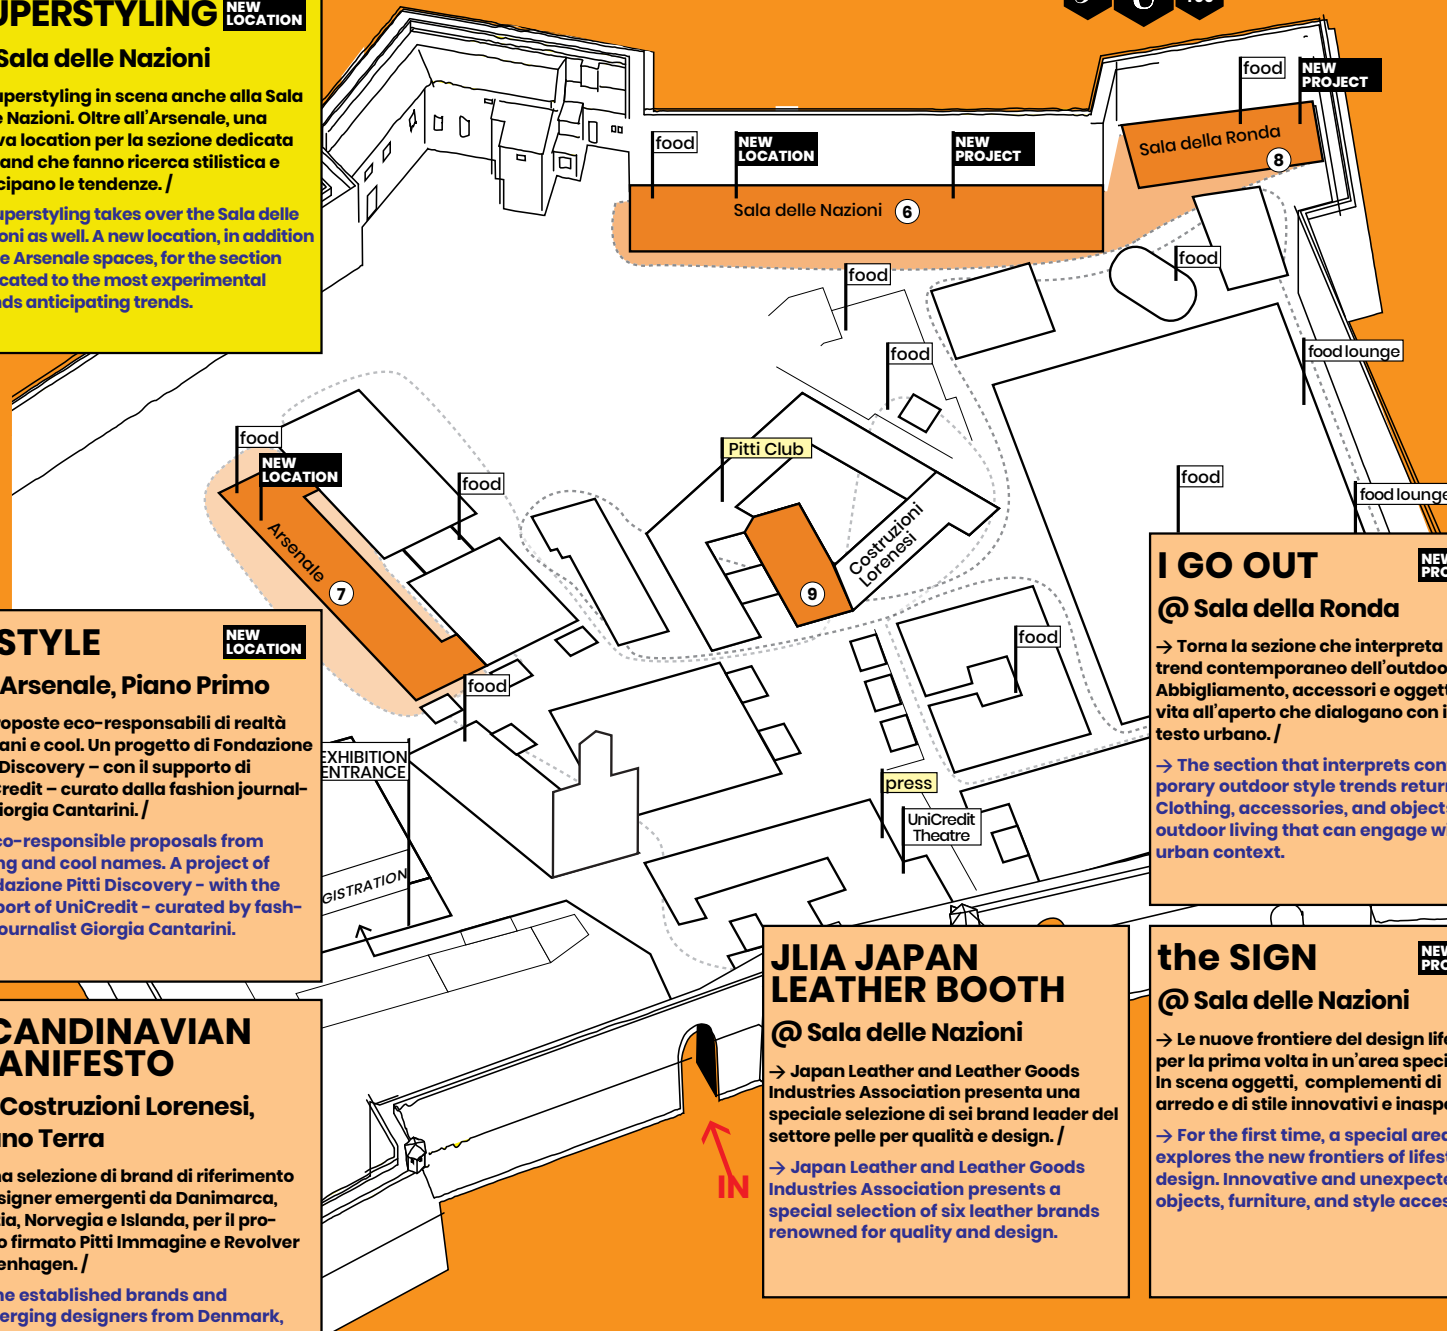

→ Una selezione di brand di riferimento e designer emergenti da Danimarca, Svezia, Norvegia e Islanda, per il progetto firmato Pitti Immagine e Revolver Copenhagen. /

→ The established brands and emerging designers from Denmark, Sweden, Norway and Iceland selected for the project by Pitti Immagine and Revolver Copenhagen.

JLIA JAPAN LEATHER BOOTH

@ Sala delle Nazioni

→ Japan Leather and Leather Goods Industries Association presenta una speciale selezione di sei brand leader del settore pelle per qualità e design. /

→ Japan Leather and Leather Goods Industries Association presents a special selection of six leather brands renowned for quality and design.

I GO OUT NEW PROJECT

@ Sala della Ronda

→ Torna la sezione che interpreta il trend contemporaneo dell'outdoor style. Abbigliamento, accessori e oggetti per la vita all'aperto che dialogano con il contesto urbano. /

→ The section that interprets contemporary outdoor style trends returns. Clothing, accessories, and objects for outdoor living that can engage with the urban context.

the SIGN NEW PROJECT

@ Sala delle Nazioni

→ Le nuove frontiere del design lifestyle per la prima volta in un'area speciale. In scena oggetti, complementi di arredo e di stile innovativi e inaspettati. /

→ For the first time, a special area explores the new frontiers of lifestyle design. Innovative and unexpected objects, furniture, and style accessories.