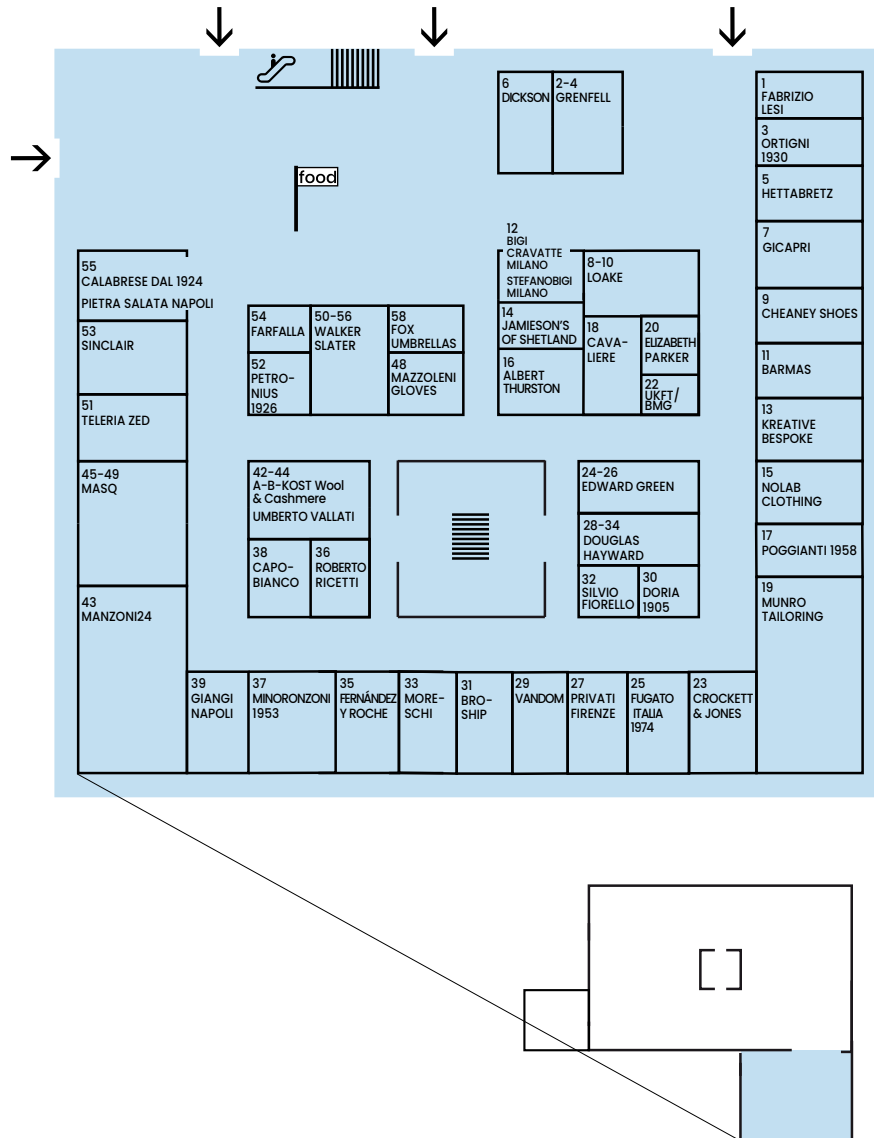

Fantastic Classic Padiglione Centrale ① piano inferiore / lower floor Salone M

A-B-KOST	
Wool & Cashmere	42-44
ALBERT THURSTON	16
BARMAS	11
BIGI CRAVATTE MILANO	12
BRO-SHIP	31
CALABRESE DAL 1924	55
CAPOBIANCO	38
CAVALIERE	18
CHEANEY SHOES	9
CROCKETT & JONES	23
DICKSON	6
DORIA 1905	30
DOUGLAS HAYWARD	28-34
ELIZABETH PARKER	20
FABRIZIO LESI	1
FARFALLA	54
FERNÁNDEZ Y ROCHE	35
FOX UMBRELLAS	58
FUGATO ITALIA 1974	25
GIANGI NAPOLI	39
GICAPRI	7
EDWARD GREEN	24-26
GRENFELL	2-4
HETTABRETZ	5
JAMIESON'S OF SHETLAND	14
KREATIVE BESPOKE	13
LOAKE	8-10
MANZONI24	43
MASQ	45-49

MAZZOLENI GLOVES	48
MINORONZONI 1953	37
MORESCHI	33
MUNRO TAILORING	19
NOLAB CLOTHING	15
ORTIGNI 1930	3
PETRONIUS 1926	52
PIETRA SALATA NAPOLI	55
POGGIANTI 1958	17
PRIVATI FIRENZE	27
ROBERTO RICETTI	36
SILVIO FIORELLO	32
SINCLAIR	53
STEFANOBIKI - MILANO	12
TELERIA ZED	51
UKFT/BMG	22
UMBERTO VALLATI	42-44
VANDOM	29
WALKER SLATER	50-56