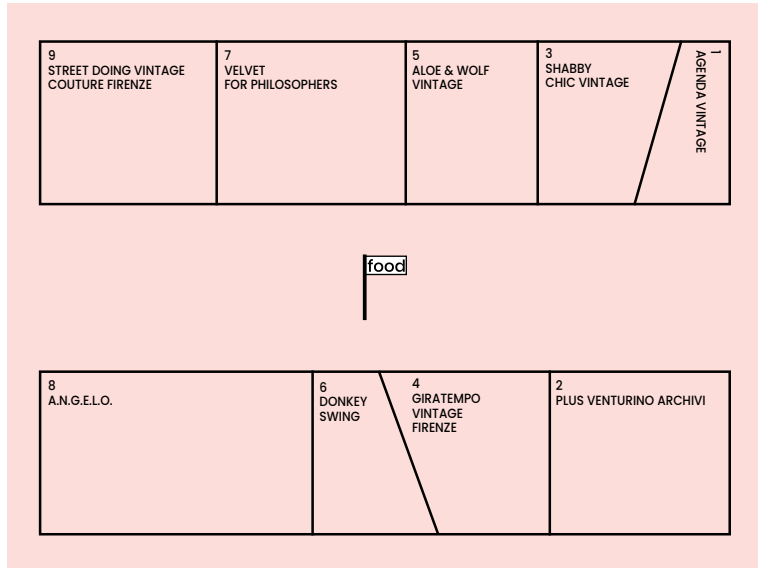

**NEW
PROJECT**

Vintage Hub Lyceum 18 piano terra / grond floor

A.N.G.E.L.O.	8
AGENDA VINTAGE	1
ALOE & WOLF VINTAGE	5
DONKEY SWING	6
GIRATEMPO VINTAGE FIRENZE	4
PLUS VENTURINO ARCHIVI	2
SHABBY CHIC VINTAGE	3
STREET DOING VINTAGE COUTURE FIRENZE	9
VELVET FOR PHILOSOPHERS	7