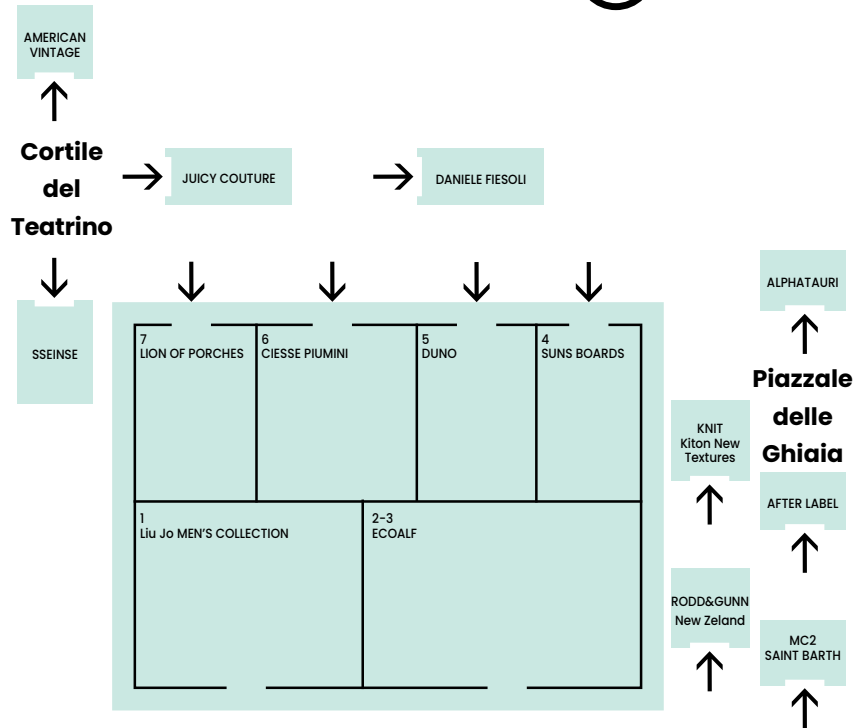

Dynamic Attitude Padiglione delle Ghiaia 12 Cortile del Teatrino 13 Piazzale delle Ghiaia 14

AFTER LABEL	Piazzale delle Ghiaia
ALPHATAURI	Piazzale delle Ghiaia
AMERICAN VINTAGE	Cortile del Teatrino
CIESSE PIUMINI	6
DANIELE FIESOLI	Cortile del Teatrino
DUNO	5
ECOALF	2-3
JUICY COUTURE	Cortile del Teatrino

KNIT Kition New Textures	Piazzale delle Ghiaia
LION OF PORCHES	7
LIU JO MEN'S COLLECTION	1
MC2 SAINT BARTH	Piazzale delle Ghiaia
RODD&GUNN New Zeland	Piazzale delle Ghiaia
SSEINSE	Cortile del Teatrino
SUNS BOARDS	4