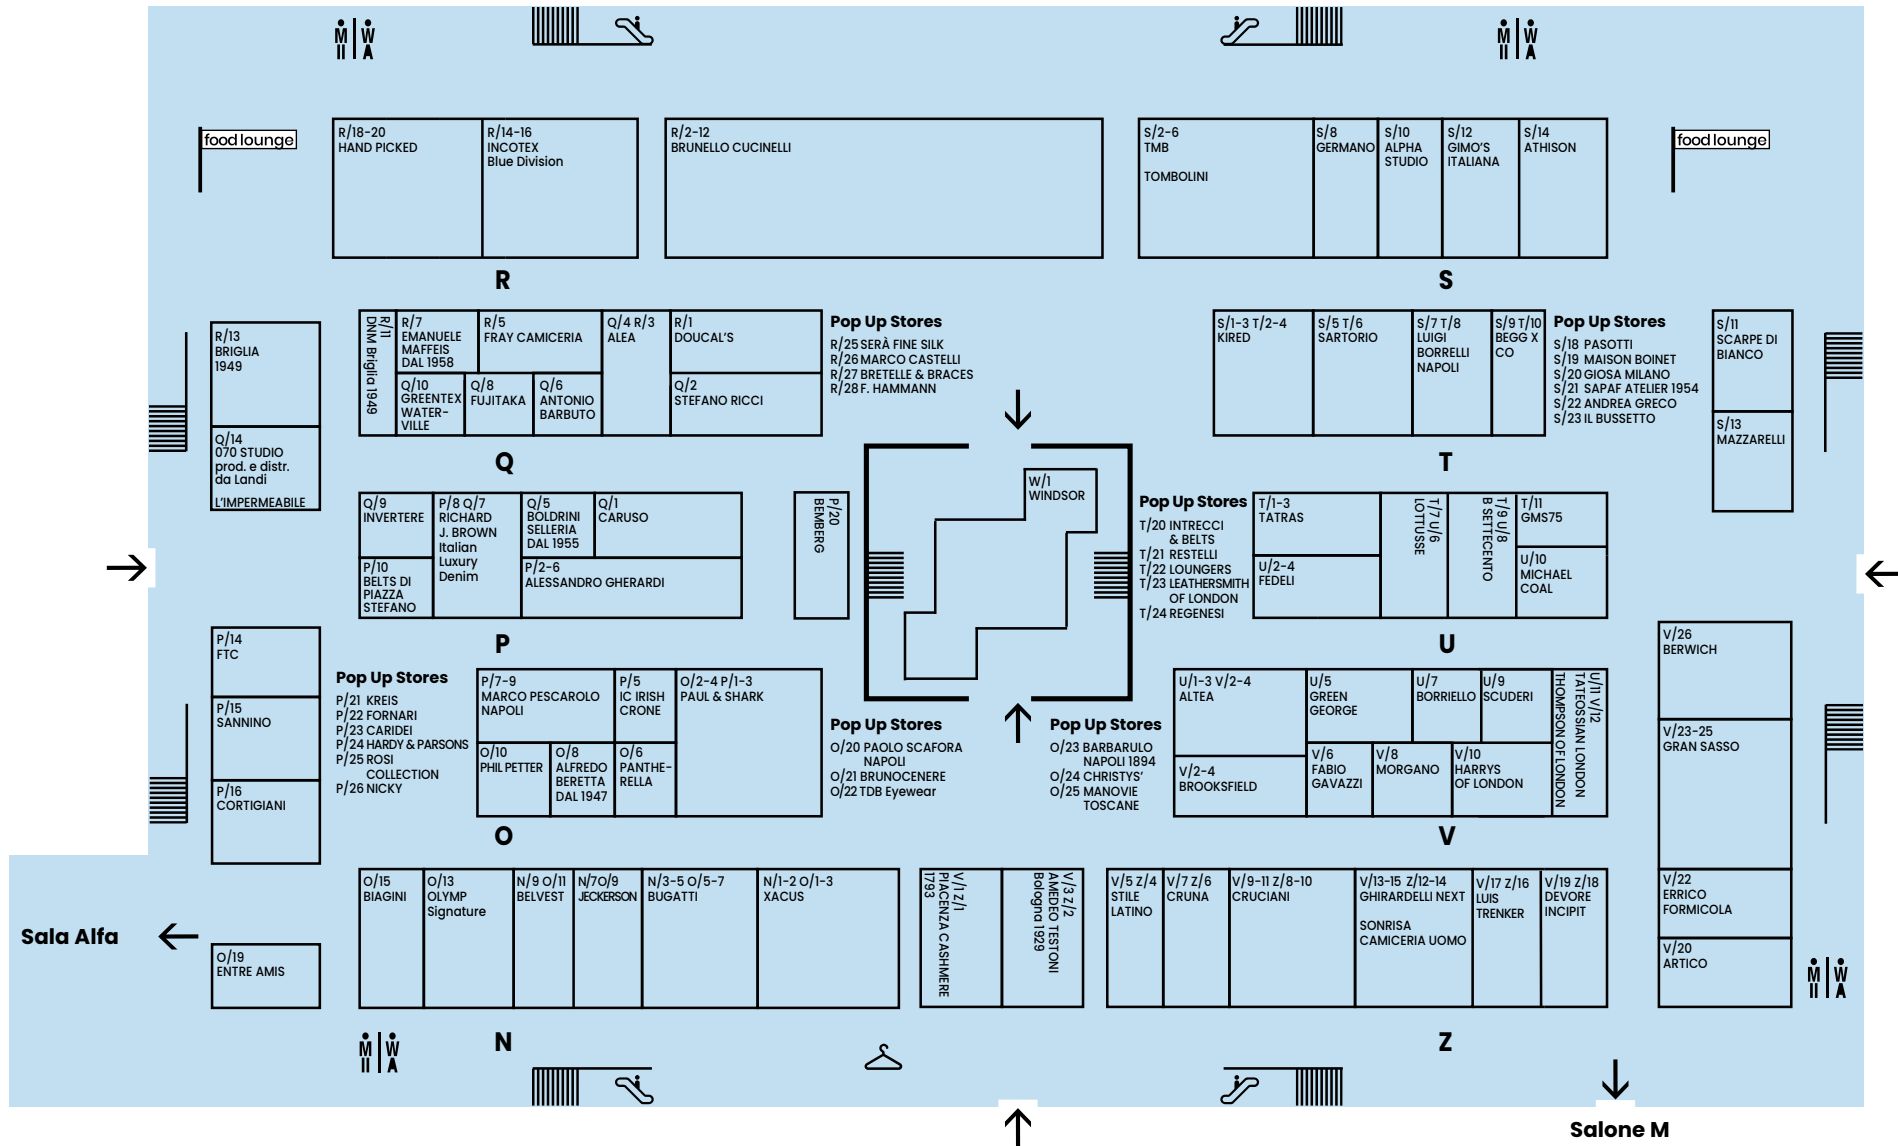

Fantastic Classic Padiglione Centrale ① piano inferiore / lower floor