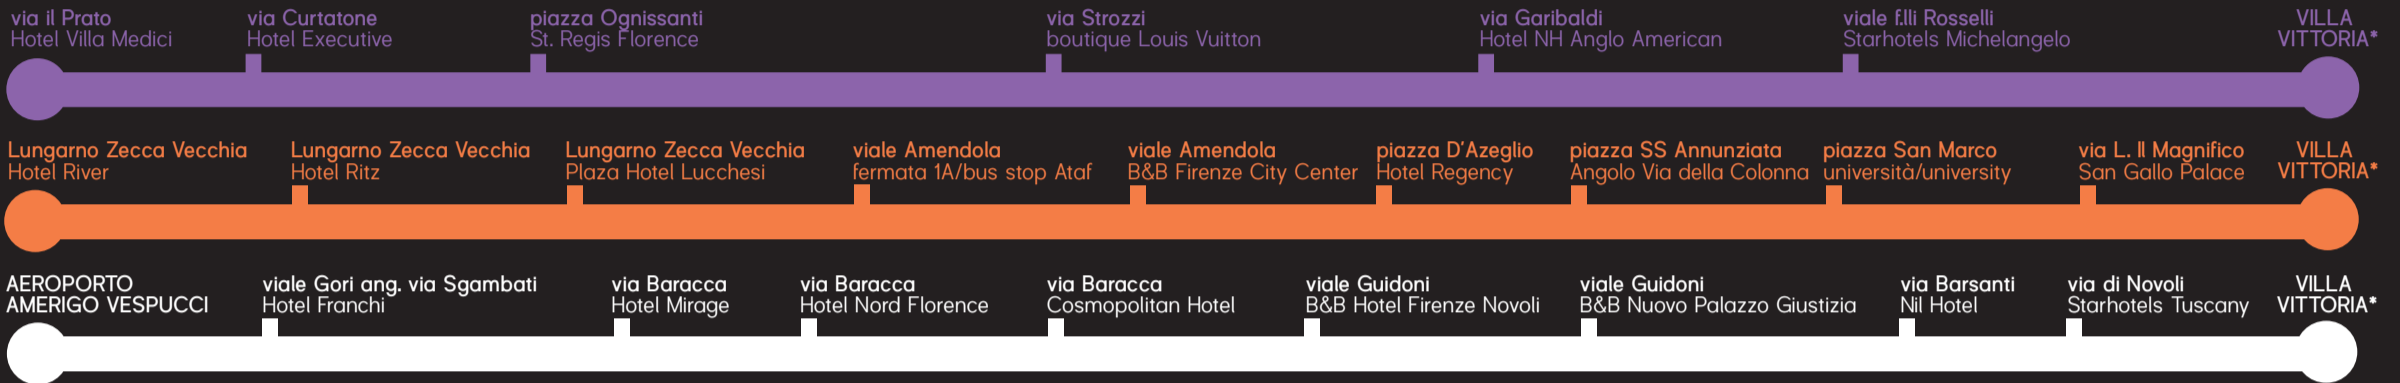

**AEROPORTO AMERIGO VESPUCCI ⇄ FORTEZZA DA BASSO**  
 Exhibition days no stop service  
 hour 7.45 am first departure from the airport  
 hour 7.00 pm (last day 6.00 pm) last departure from Fortezza da Basso

**P U 103** PITTI IMMAGINE UOMO 103  
 FIRENZE 10-13 JANUARY 2023

**P B 96** PITTI IMMAGINE BIMBO 96  
 FIRENZE 18-20 JANUARY 2023

**P FI 92** PITTI IMMAGINE FILATI 92  
 FIRENZE 25-27 JANUARY 2023

**P** PITTI IMMAGINE

**P** PITTI IMMAGINE

bus navette  
shuttle bus

VIALE GUIDONI PARCHEGGIO VISITATORI  
 FORTEZZA DA BASSO\*

## ORARI PITTI UOMO

10-11-12 GENNAIO  
 Linee Viola e Arancione 07:45 - 18:30  
 Linea Blu e Bianca 07:45 - 19:00

13 GENNAIO  
 Linea Blu e Bianca 07:45 - 18:00  
 Linee Viola e Arancione 07:45 - 16:30