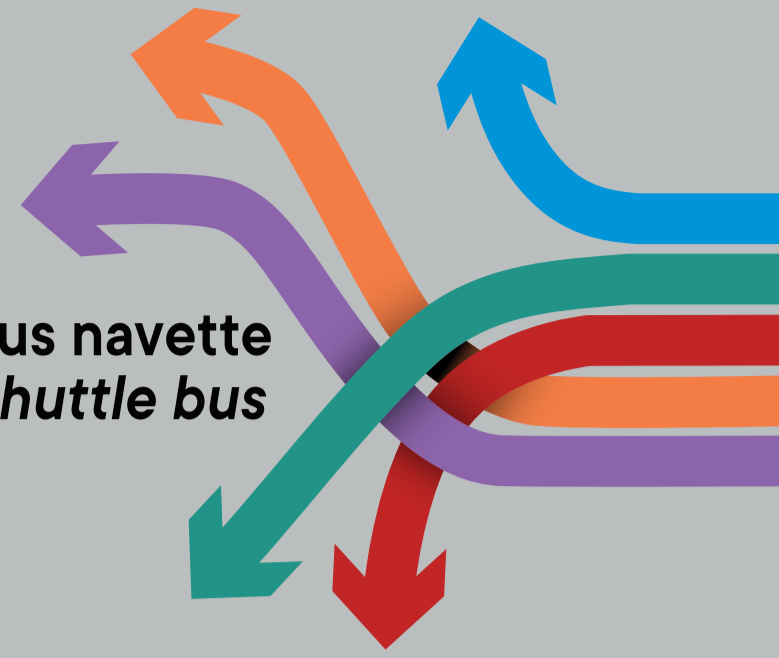

**P U 103** PITTI IMMAGINE UOMO 103  
 FIRENZE 10-13 JANUARY 2023

**P B 96** PITTI IMMAGINE BIMBO 96  
 FIRENZE 18-20 JANUARY 2023

**P FI 92** PITTI IMMAGINE FILATI 92  
 FIRENZE 25-27 JANUARY 2023

**P** PITTI IMMAGINE

**P** PITTI IMMAGINE

bus navette  
shuttle bus

VIALE GUIDONI PARCHEGGIO VISITATORI  
 FORTEZZA DA BASSO\*

## ORARI PITTI UOMO

10-11-12 GENNAIO  
 Linee Viola e Arancione 07:45 - 18:30  
 Linea Blu e Bianca 07:45 - 19:00

13 GENNAIO  
 Linea Blu e Bianca 07:45 - 18:00  
 Linee Viola e Arancione 07:45 - 16:30