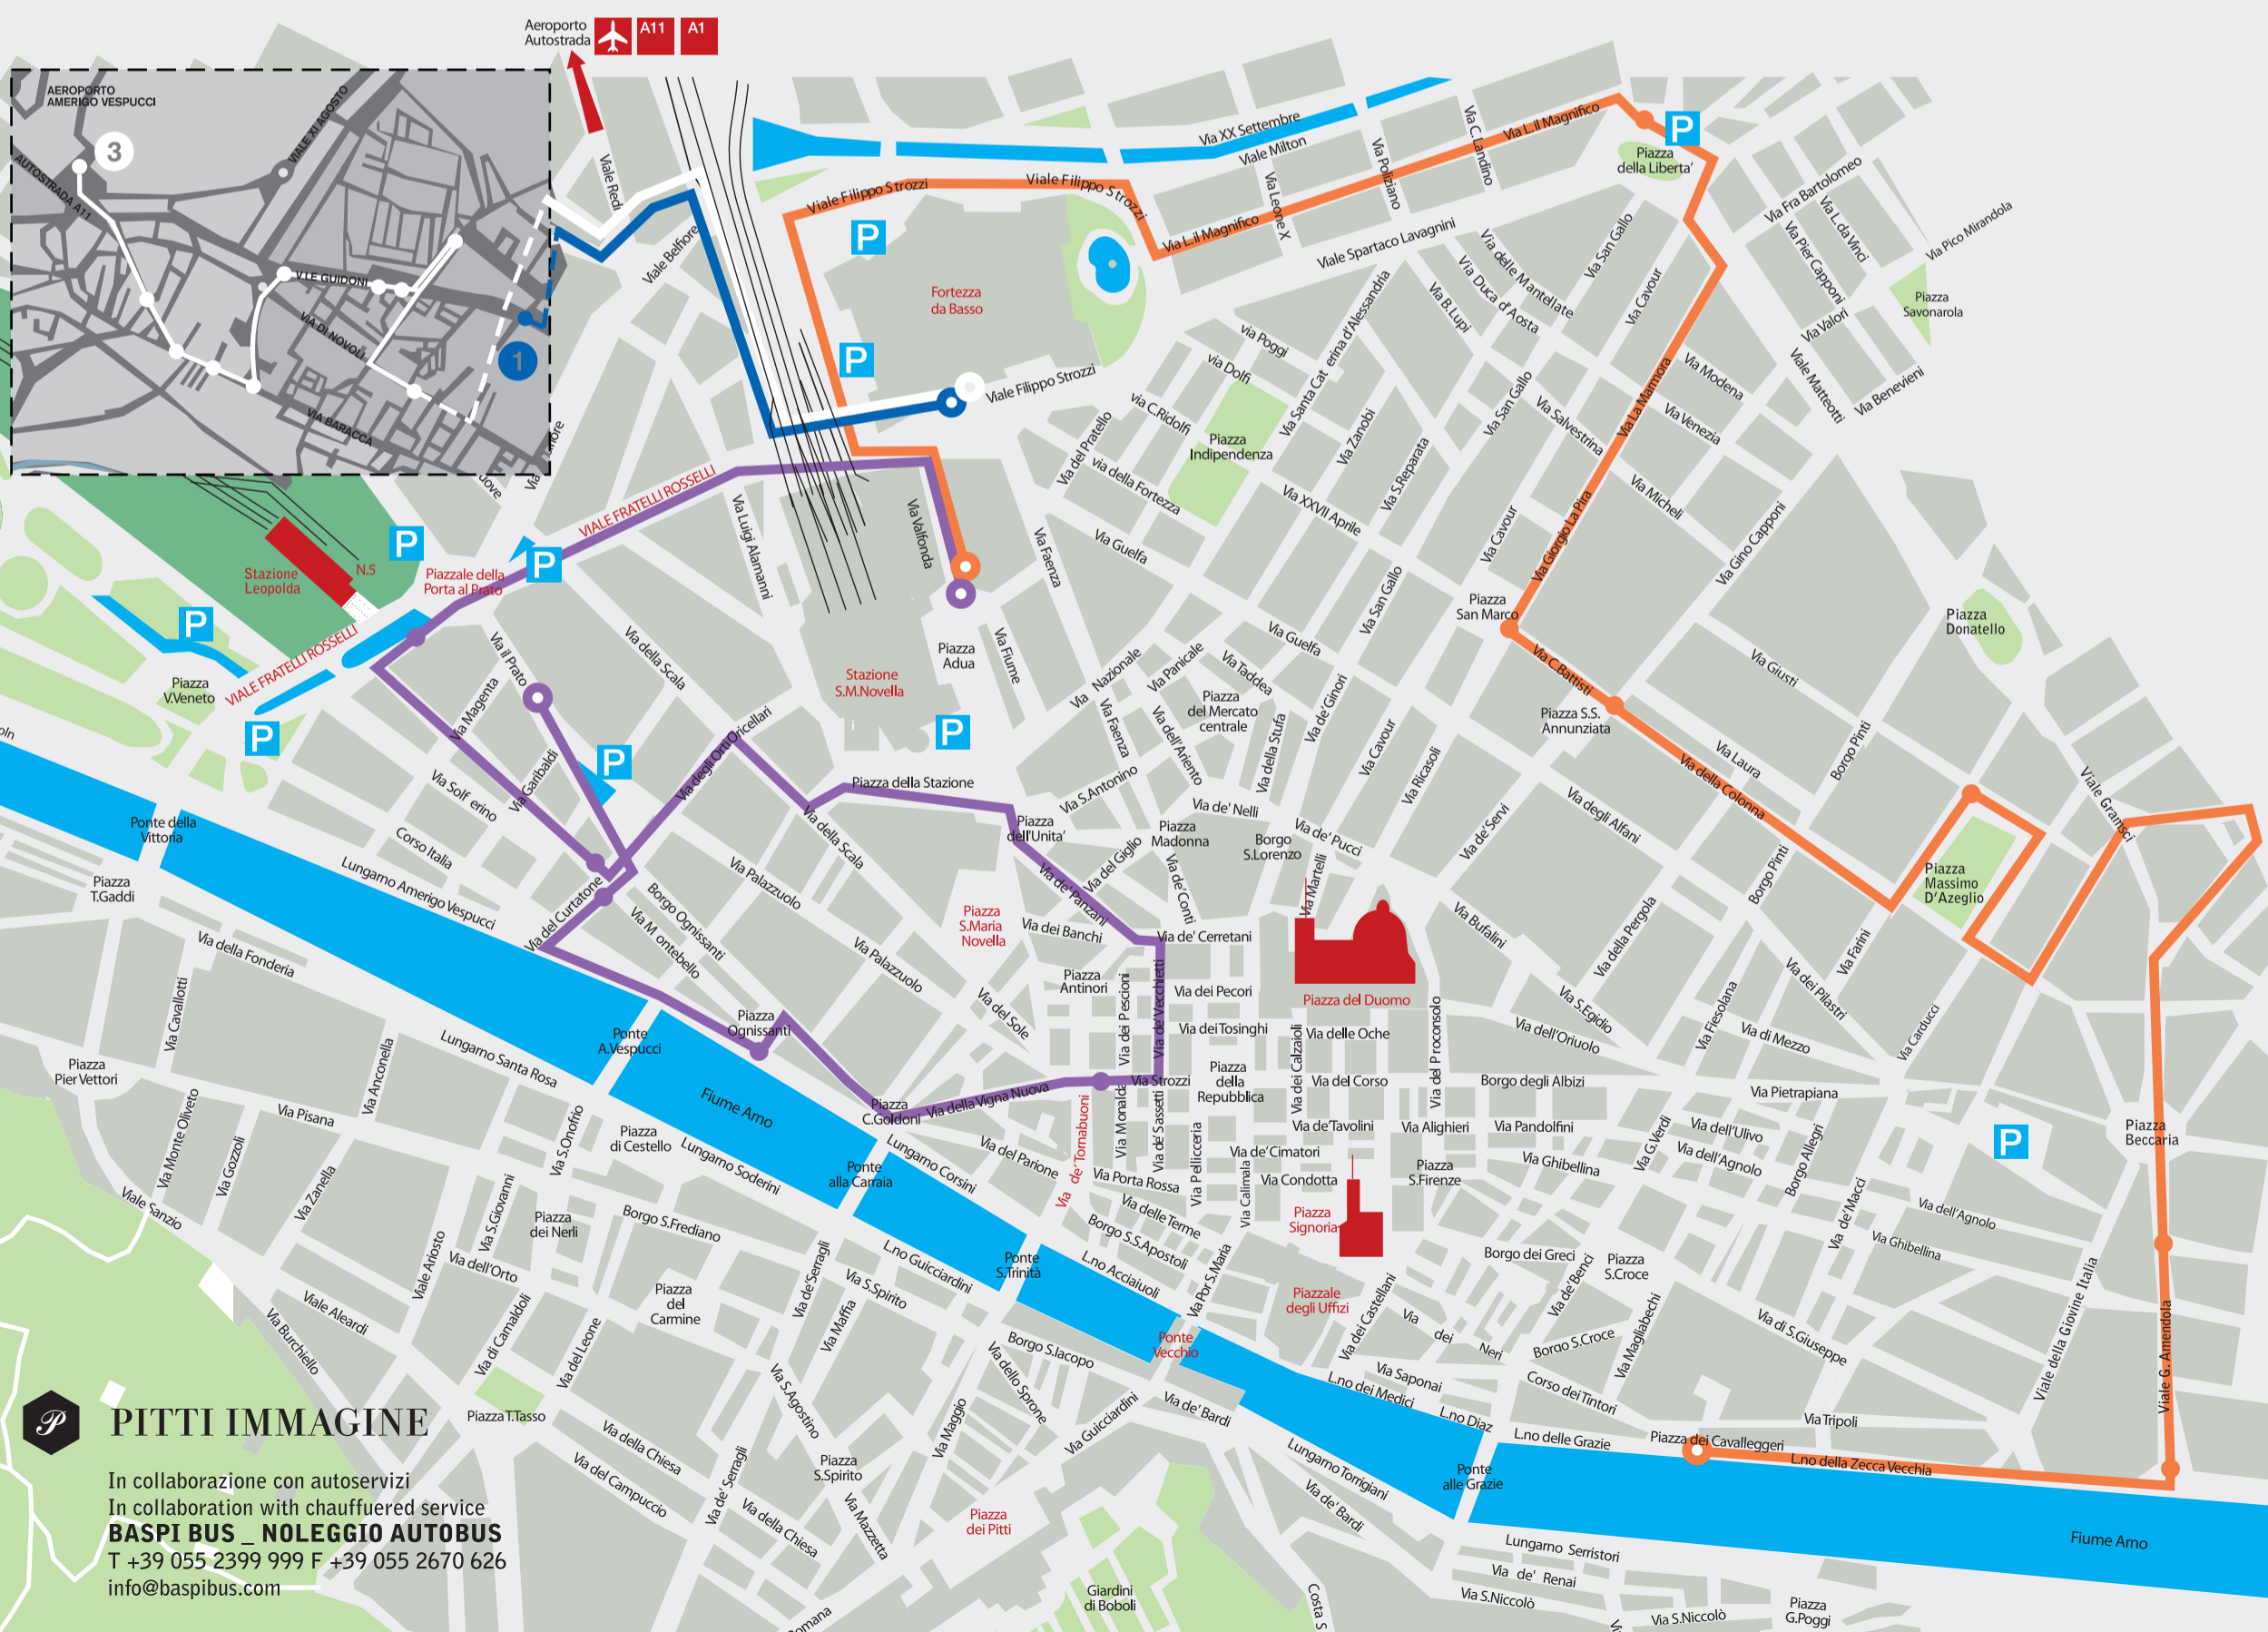

## ORARI PITTI BIMBO

18-19 GENNAIO  
 Linee Viola e Arancione 07:45 - 18:30  
 Linea Blu e Bianca 07:45 - 19:00

20 GENNAIO  
 Linea Blu e Bianca 07:45 - 16:30  
 Linee Viola e Arancione 07:45 - 18:00

## TIMETABLE PITTI BIMBO

18-19 JANUARY  
 Purple and Orange lines 7:45 am - 6:30 pm  
 Blue and White lines 07:45 am - 7:00 pm

20 JANUARY  
 Purple and Orange lines 7:45 am - 4:30 pm  
 Blue and White lines 07:45 am - 6:00 pm

## ORARI PITTI FILATI

25-26 GENNAIO  
 Linee Viola e Arancione 07:45 - 18:30  
 Linea Blu e Bianca 07:45 - 19:00

27 GENNAIO  
 Linee Viola e Arancione 07:45 - 16:30  
 Linea Blu e Bianca 07:45 - 18:00

## TIMETABLE PITTI FILATI

25-26 JANUARY  
 Purple and Orange lines 7:45 am - 6:30 pm  
 Blue and White lines 07:45 am - 7:00 pm

27 JANUARY  
 Purple and Orange lines 7:45 am - 4:30 pm  
 Blue and White lines 07:45 am - 6:00 pm