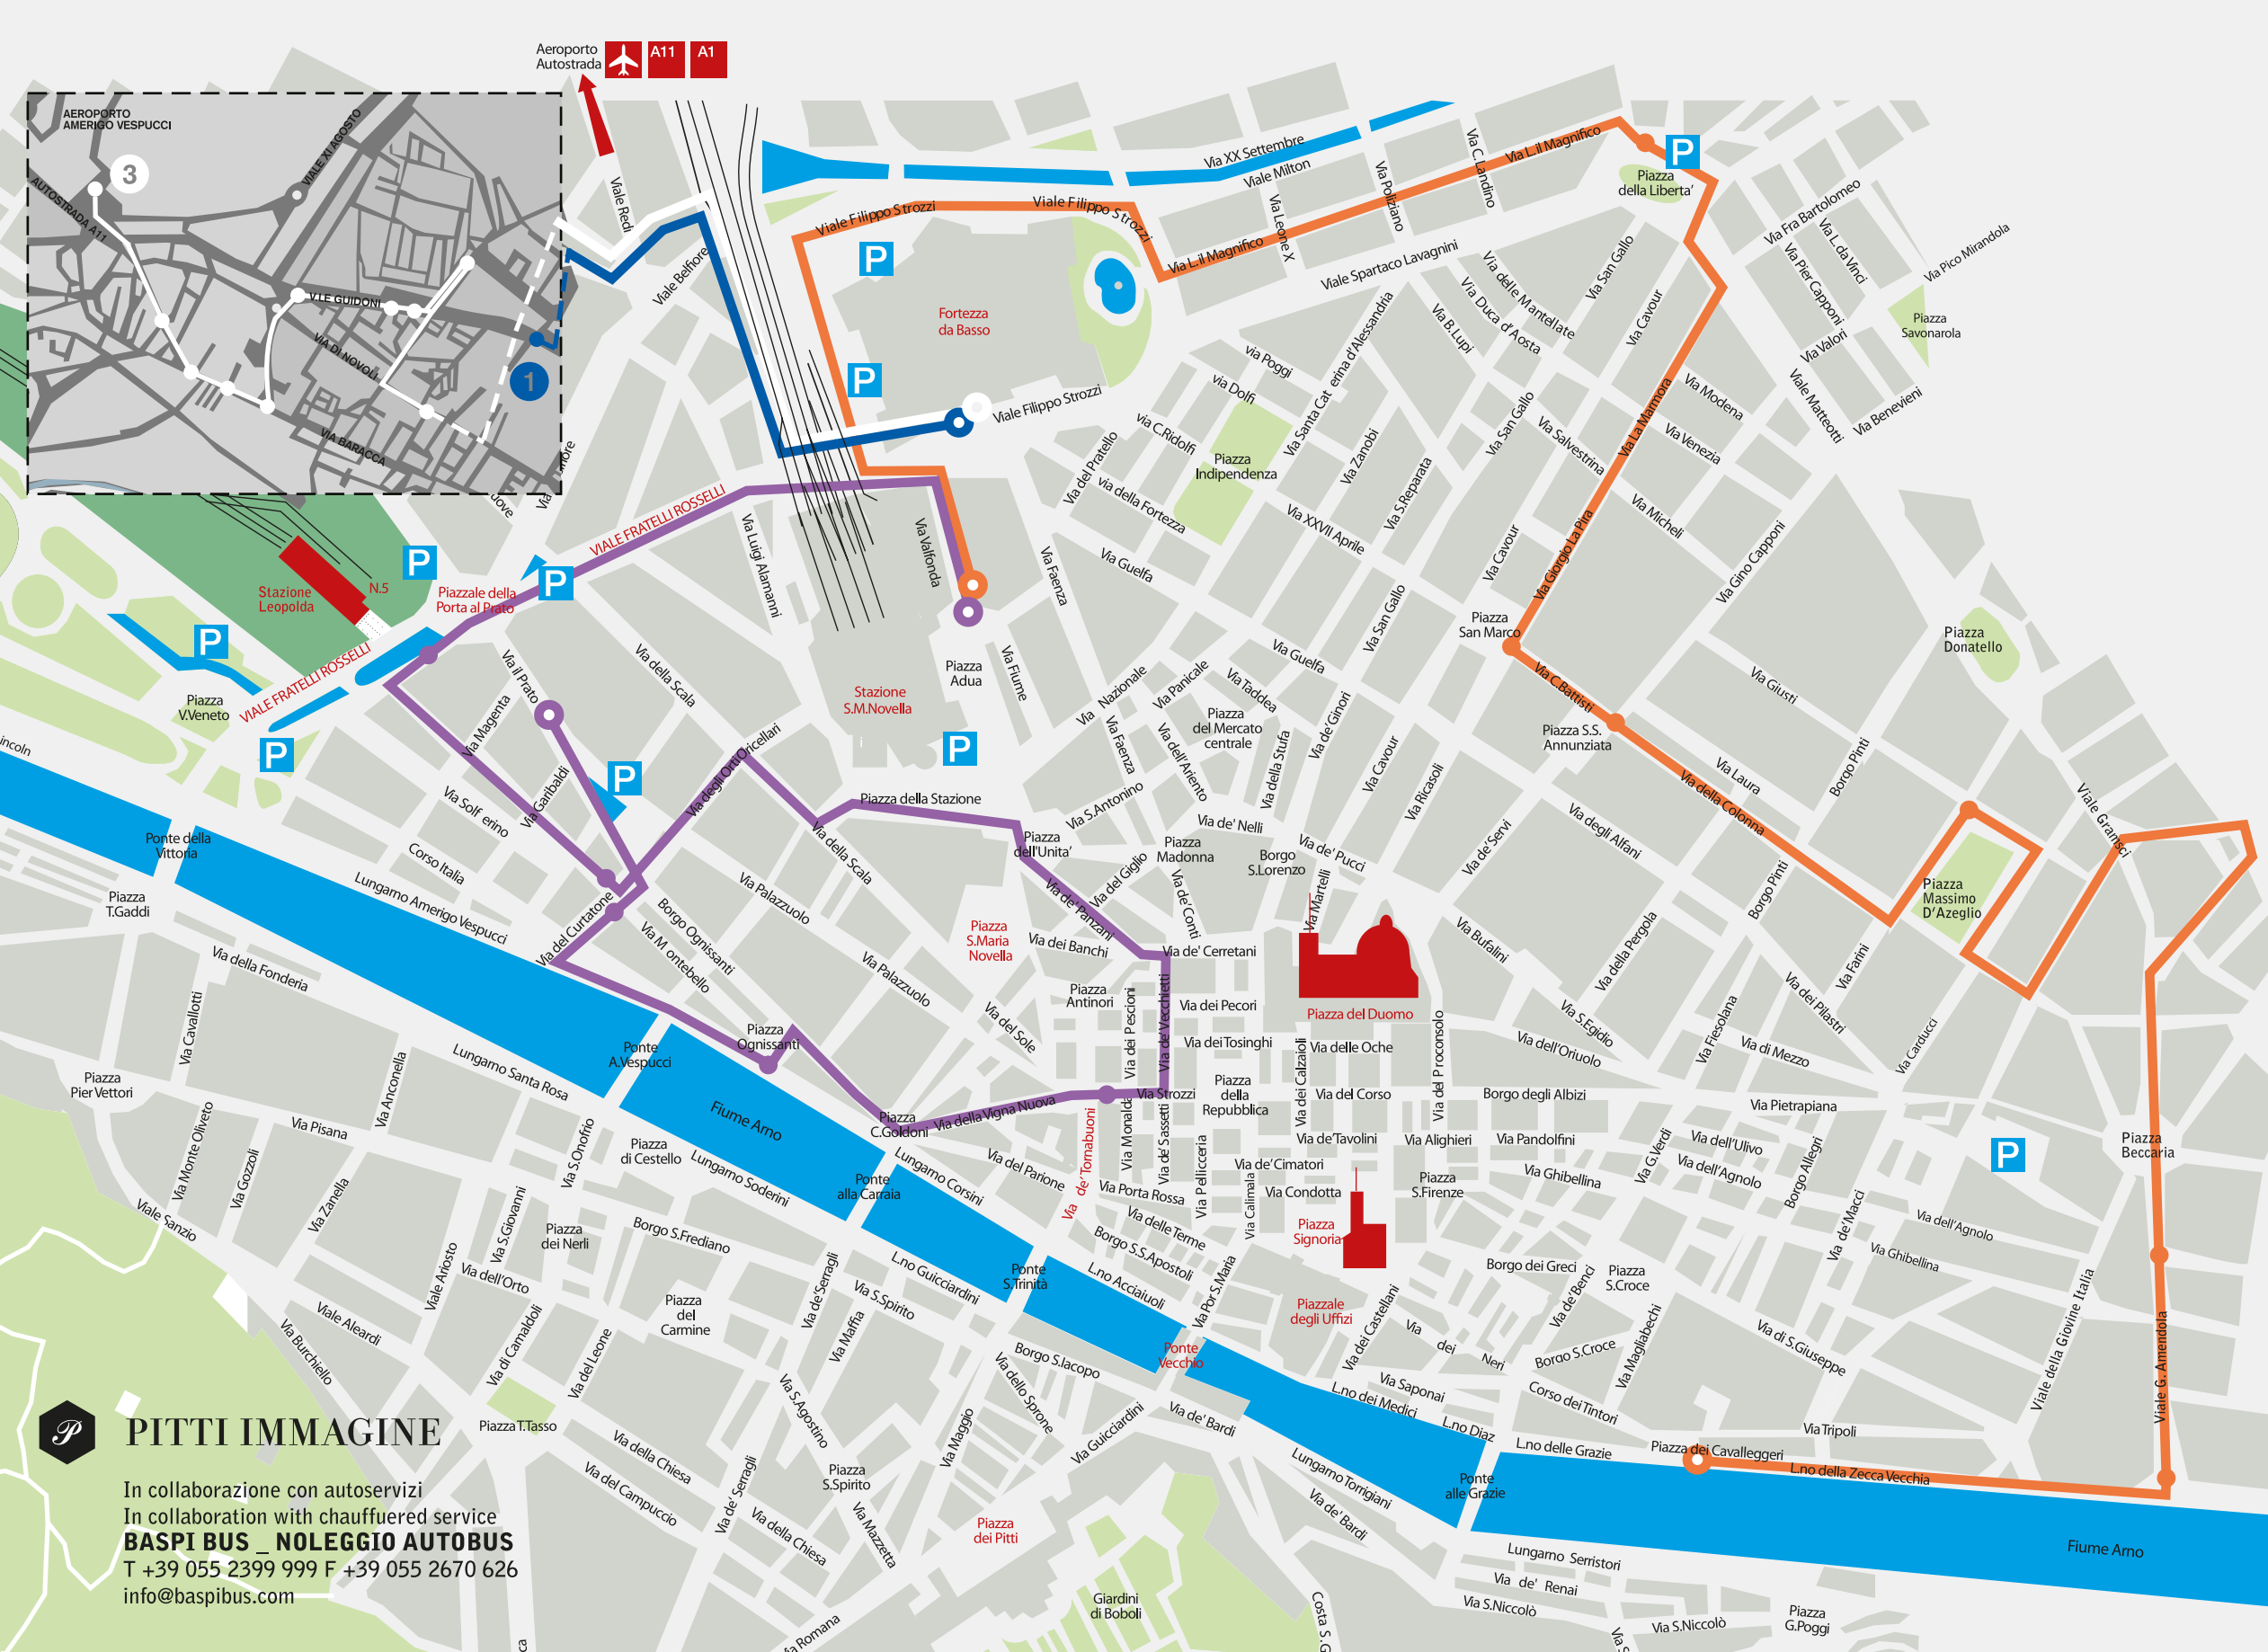

## PARCHEGGI/PARKING

VIALE GUIDONI (ANGOLO VIA S.PERTINI) ↔ FORTEZZA DA BASSO  
 Fino ad esaurimento posti / Giorni di mostra servizio continuativo  
 ore 7.45 prima partenza dal parcheggio  
 ore 19.00 (ultimo giorno 18.00) ultima partenza dalla Fortezza da Basso

AEROPORTO AMERIGO VESPUCCI ↔ FORTEZZA DA BASSO  
 Giorni di mostra servizio continuativo  
 ore 7.45 prima partenza dall'aeroporto  
 ore 19.00 (ultimo giorno 18.00) ultima partenza dalla Fortezza da Basso

VIALE GUIDONI (ANGOLO VIA S.PERTINI) ↔ FORTEZZA DA BASSO  
 Parking available until all places are filled / Exhibition days no stop service  
 hour 7.45 am first departure from the parking  
 hour 6.00 pm (last day 6.00 pm) last departure from Fortezza da Basso

ORARI PITTI UOMO	TIMETABLE PITTI UOMO	ORARI PITTI BIMBO	TIMETABLE PITTI BIMBO	ORARI PITTI FILATI	TIMETABLE PITTI FILATI
<b>13-14-15 GIUGNO</b> Linee Viola e Arancione 07:45 - 18:30 Linea Blu e Bianca 07:45 - 19:00  <b>16 GIUGNO</b> Linea Blu e Bianca 07:45 - 18:00 Linee Viola e Arancione 07:45 - 16:30	<b>13-14-15 JUNE</b> Purple and Orange lines 7:45 am - 6:30 pm Blue and White lines 07:45 am - 7:00 pm  <b>16 JUNE</b> Purple and Orange lines 7:45 am - 6:00 pm Blue and White lines 07:45 am - 4:30 pm	<b>21-22 GIUGNO</b> Linee Viola e Arancione 07:45 - 18:30 Linea Blu e Bianca 07:45 - 19:00  <b>23 GIUGNO</b> Linea Blu e Bianca 07:45 - 16:30 Linee Viola e Arancione 07:45 - 18:00	<b>21-22 JUNE</b> Purple and Orange lines 7:45 am - 6:30 pm Blue and White lines 07:45 am - 7:00 pm  <b>23 JUNE</b> Purple and Orange lines 7:45 am - 4:30 pm Blue and White lines 07:45 am - 6:00 pm	<b>28-29 GIUGNO</b> Linee Viola e Arancione 07:45 - 18:30 Linea Blu e Bianca 07:45 - 19:00  <b>30 GIUGNO</b> Linee Viola e Arancione 07:45 - 16:30 Linea Blu e Bianca 07:45 - 18:00	<b>28-29 JUNE</b> Purple and Orange lines 7:45 am - 6:30 pm Blue and White lines 07:45 am - 7:00 pm  <b>30 JUNE</b> Purple and Orange lines 7:45 am - 4:30 pm Blue and White lines 07:45 am - 6:00 pm