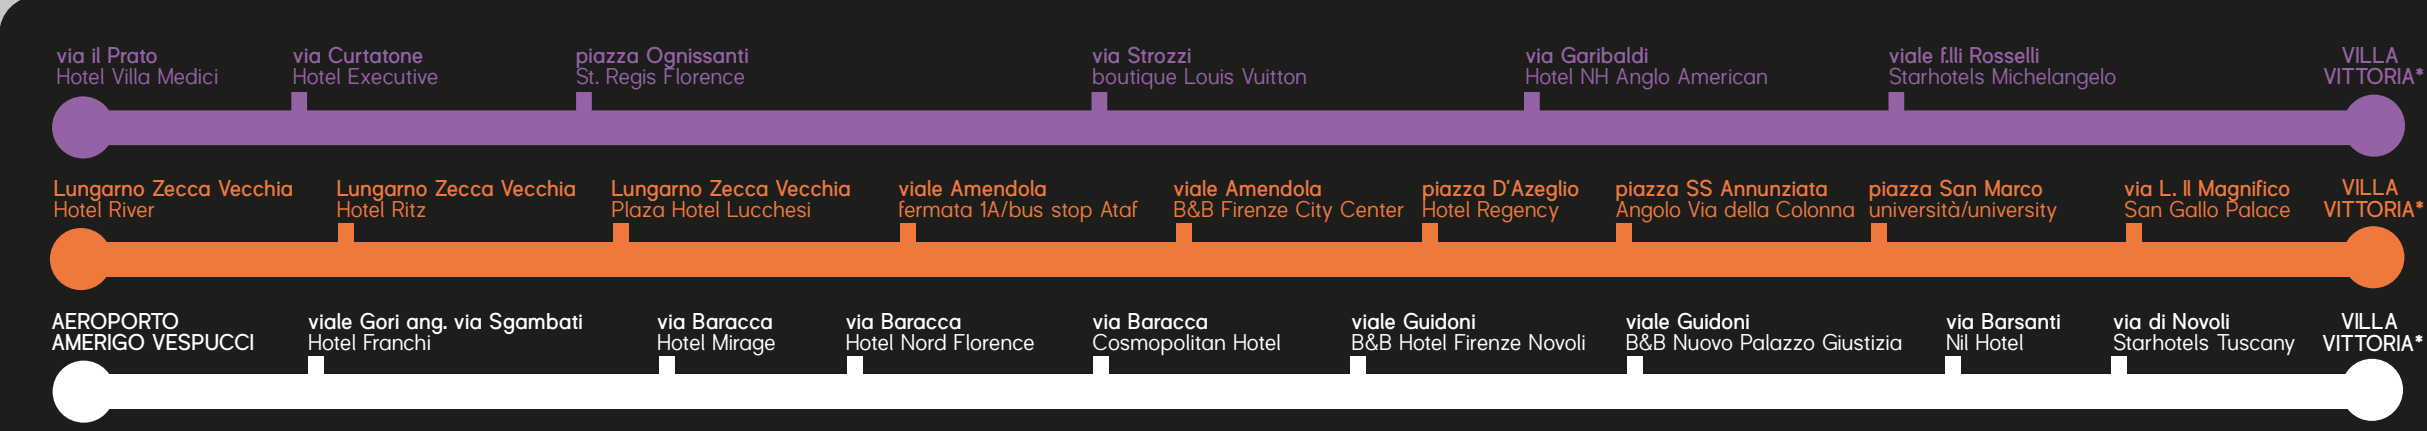

**P** PITTI IMMAGINE

## PARCHEGGI/PARKING

VIALE GUIDONI (ANGOLO VIA S.PERTINI) ↔ FORTEZZA DA BASSO  
 Fino ad esaurimento posti / Giorni di mostra servizio continuativo  
 ore 7.45 prima partenza dal parcheggio  
 ore 19.00 (ultimo giorno 18.00) ultima partenza dalla Fortezza da Basso

AEROPORTO AMERIGO VESPUCCI ↔ FORTEZZA DA BASSO  
 Giorni di mostra servizio continuativo  
 ore 7.45 prima partenza dall'aeroporto  
 ore 19.00 (ultimo giorno 18.00) ultima partenza dalla Fortezza da Basso

ORARI PITTI UOMO	TIMETABLE PITTI UOMO	ORARI PITTI BIMBO	TIMETABLE PITTI BIMBO	ORARI PITTI FILATI	TIMETABLE PITTI FILATI
<b>13-14-15 GIUGNO</b> Linee Viola e Arancione 07:45 - 18:30 Linea Blu e Bianca 07:45 - 19:00  <b>16 GIUGNO</b> Linea Blu e Bianca 07:45 - 18:00 Linee Viola e Arancione 07:45 - 16:30	<b>13-14-15 JUNE</b> Purple and Orange lines 7:45 am - 6:30 pm Blue and White lines 07:45 am - 7:00 pm  <b>16 JUNE</b> Purple and Orange lines 7:45 am - 6:00 pm Blue and White lines 07:45 am - 4:30 pm	<b>21-22 GIUGNO</b> Linee Viola e Arancione 07:45 - 18:30 Linea Blu e Bianca 07:45 - 19:00  <b>23 GIUGNO</b> Linea Blu e Bianca 07:45 - 16:30 Linee Viola e Arancione 07:45 - 18:00	<b>21-22 JUNE</b> Purple and Orange lines 7:45 am - 6:30 pm Blue and White lines 07:45 am - 7:00 pm  <b>23 JUNE</b> Purple and Orange lines 7:45 am - 4:30 pm Blue and White lines 07:45 am - 6:00 pm	<b>28-29 GIUGNO</b> Linee Viola e Arancione 07:45 - 18:30 Linea Blu e Bianca 07:45 - 19:00  <b>30 GIUGNO</b> Linee Viola e Arancione 07:45 - 16:30 Linea Blu e Bianca 07:45 - 18:00	<b>28-29 JUNE</b> Purple and Orange lines 7:45 am - 6:30 pm Blue and White lines 07:45 am - 7:00 pm  <b>30 JUNE</b> Purple and Orange lines 7:45 am - 4:30 pm Blue and White lines 07:45 am - 6:00 pm