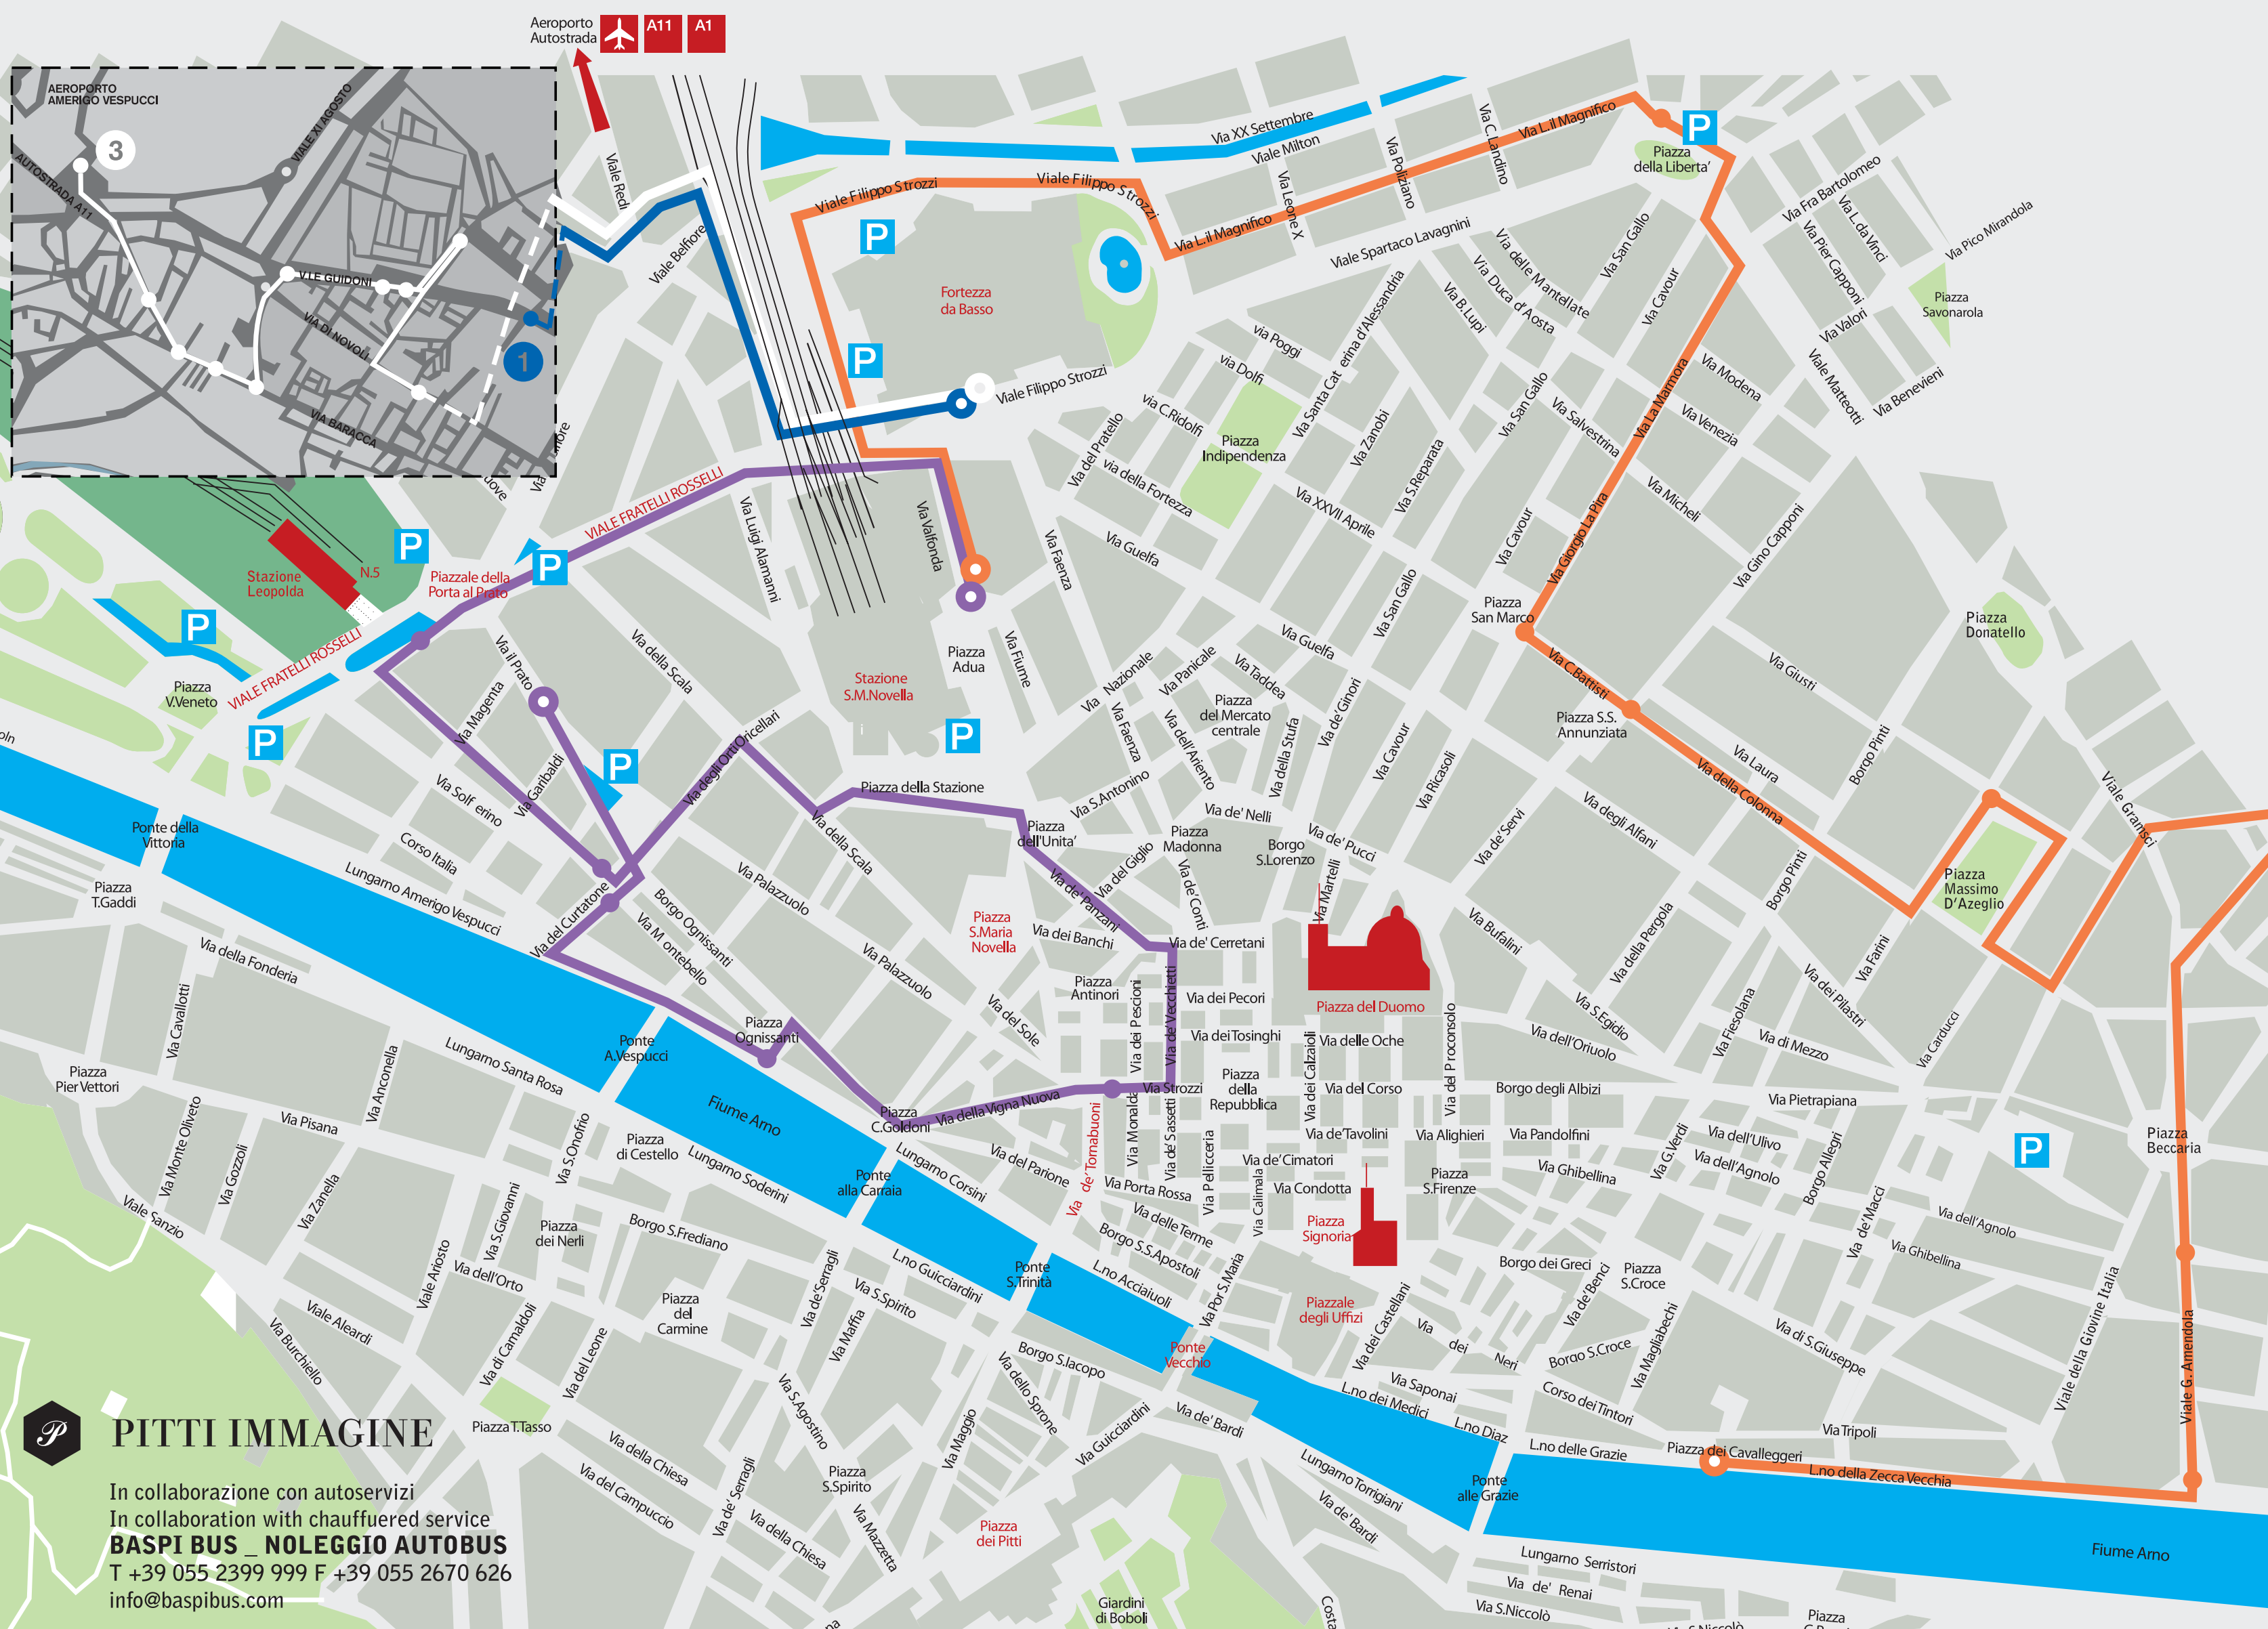

PARCHEGGI/PARKING

VIALE GUIDONI (ANGOLO VIA S.PERTINI) ⇄ FORTEZZA DA BASSO
 Fino ad esaurimento posti / Giorni di mostra servizio continuativo
 ore 7.45 prima partenza dal parcheggio
 ore 19.00 (ultimo giorno 18.00) ultima partenza dalla Fortezza da Basso

18-19 GIUGNO
 Linee Viola e Arancione 07:45 - 18:30
 Linea Blu e Bianca 07:45 - 19:00

20 GIUGNO
 Linea Blu e Bianca 07:45 - 18:00
 Linee Viola e Arancione 07:45 - 16:30

TIMETABLE PITTI BIMBO

18-19 JUNE
 Purple and Orange lines 7:45 am - 6:30 pm
 Blue and White lines 07:45 am - 7:00 pm

20 JUNE
 Purple and Orange lines 7:45 am - 6:00 pm
 Blue and White lines 07:45 am - 4:30 pm

ORARI PITTI FILATI

25-26 GIUGNO
 Linee Viola e Arancione 07:45 - 18:30
 Linea Blu e Bianca 07:45 - 19:00

27 GIUGNO
 Linee Viola e Arancione 07:45 - 16:30
 Linea Blu e Bianca 07:45 - 19:00

TIMETABLE PITTI FILATI

25-26 JUNE
 Purple and Orange lines 7:45 am - 6:30 pm
 Blue and White lines 07:45 am - 7:00 pm

27 JUNE
 Purple and Orange lines 7:45 am - 4:30 pm
 Blue and White lines 07:45 am - 7:00 pm