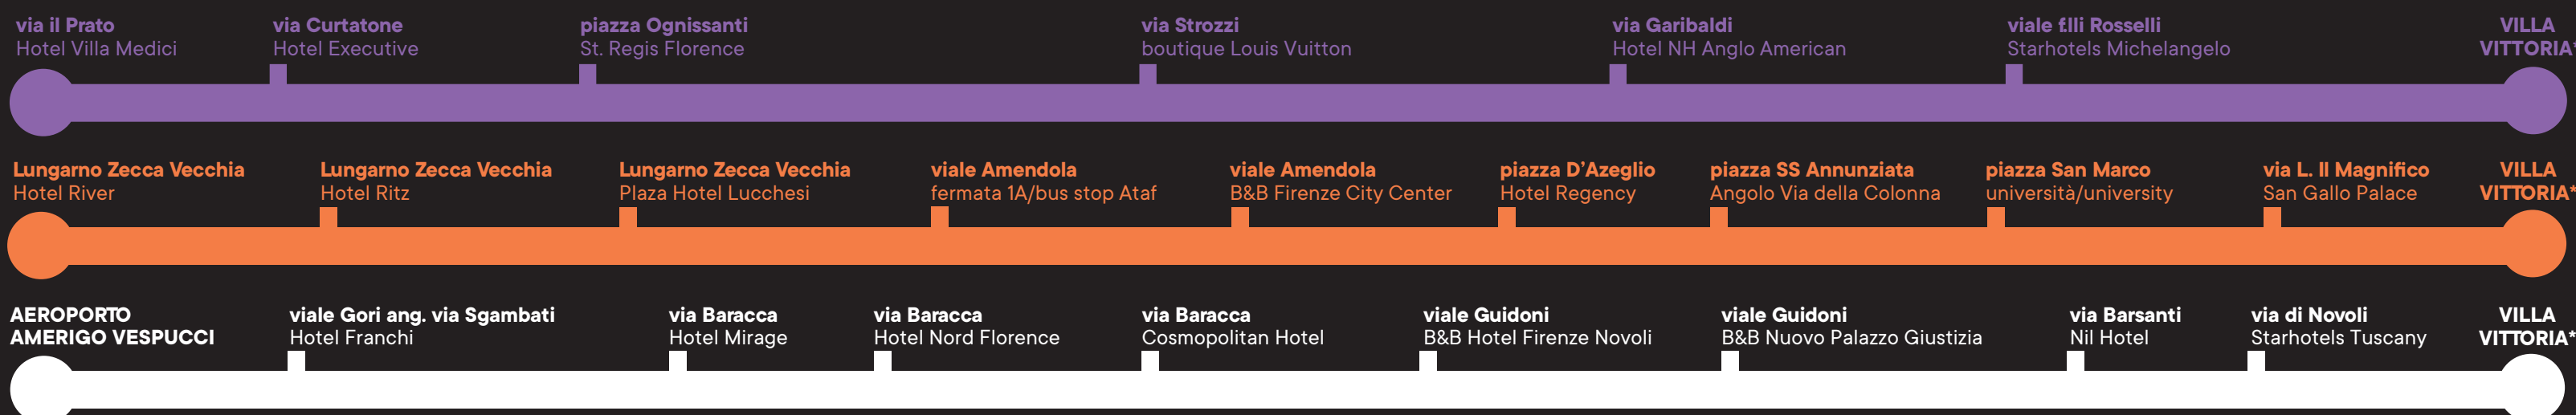

PITTI IMMAGINE BIMBO 99
 FIRENZE 18-20 JUNE 2024

PITTI IMMAGINE FILATI 95
 FIRENZE 25-27 JUNE 2024

PITTI IMMAGINE

bus navette
shuttle bus

PITTI IMMAGINE

VIALE GUIDONI PARCHEGGIO VISITATORI **FORTEZZA DA BASSO***

ORARI PITTI UOMO

11-12-13 GIUGNO
 Linee Viola e Arancione 07:45 - 18:30
 Linea Blu e Bianca 07:45 - 19:00

14 GIUGNO
 Linea Blu e Bianca 07:45 - 18:00
 Linee Viola e Arancione 07:45 - 16:30

TIMETABLE PITTI UOMO

18-19 GIUGNO
 Linee Viola e Arancione 07:45 - 18:30
 Linea Blu e Bianca 07:45 - 19:00

20 GIUGNO
 Linea Blu e Bianca 07:45 - 18:00
 Linee Viola e Arancione 07:45 - 16:30

TIMETABLE PITTI BIMBO

18-19 JUNE
 Purple and Orange lines 7:45 am - 6:30 pm
 Blue and White lines 07:45 am - 7:00 pm

20 JUNE
 Purple and Orange lines 7:45 am - 6:00 pm
 Blue and White lines 07:45 am - 4:30 pm

ORARI PITTI FILATI

25-26 GIUGNO
 Linee Viola e Arancione 07:45 - 18:30
 Linea Blu e Bianca 07:45 - 19:00

27 GIUGNO
 Linee Viola e Arancione 07:45 - 16:30
 Linea Blu e Bianca 07:45 - 19:00