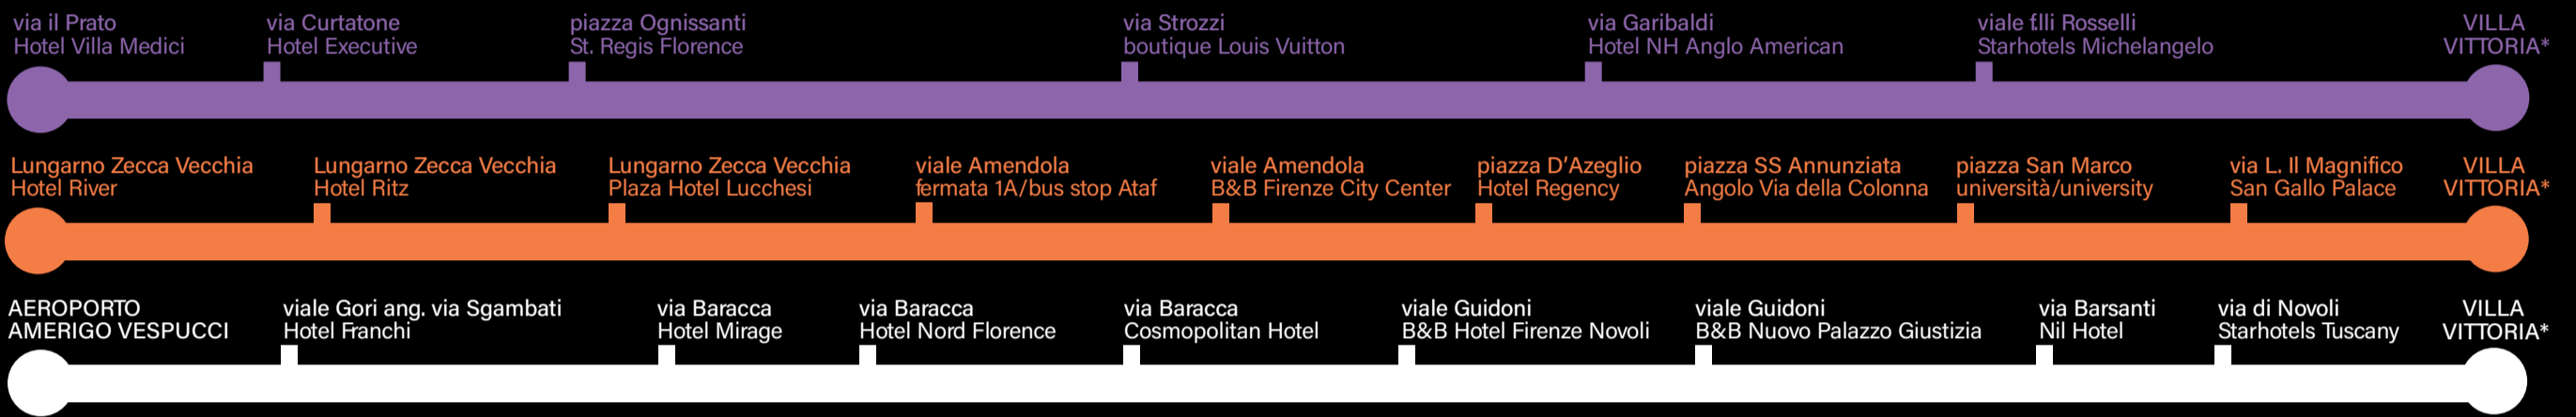

AEROPORTO AMERIGO VESPUCCI ⇄ FORTEZZA DA BASSO
 Exhibition days no stop service
 hour 7.45 am first departure from the airport
 hour 7.00 pm (last day 6.00 pm) last departure from Fortezza da Basso

PITTI IMMAGINE UOMO 107
 FIRENZE 14-17 JANUARY 2025

PITTI IMMAGINE BIMBO 100
 FIRENZE 22-23 JANUARY 2025

PITTI IMMAGINE FILATI 96
 FIRENZE 28-30 JANUARY 2025

ORARI PITTI UOMO	TIMETABLE PITTI UOMO	ORARI PITTI BIMBO	TIMETABLE PITTI BIMBO	ORARI PITTI FILATI	TIMETABLE PITTI FILATI
14-15-16 GENNAIO Linea Viola e Arancione 07:45 - 18:30 Linea Blu e Bianca 07:45 - 19:00	14-15-16 JANUARY Purple and Orange lines 7:45 am - 6:30 pm Blue and White lines 07:45 am - 7:00 pm	22 GENNAIO Linea Viola e Arancione 07:45 - 18:30 Linea Blu e Bianca 07:45 - 19:00	22 JANUARY Purple and Orange lines 7:45 am - 6:30 pm Blue and White lines 07:45 am - 7:00 pm	28-29 GENNAIO Linee Viola e Arancione 07:45 - 18:30 Linea Blu e Bianca 07:45 - 19:00	28-29 JANUARY Purple and Orange lines 7:45 am - 6:30 pm Blue and White lines 07:45 am - 7:00 pm
17 GENNAIO Linea Blu e Bianca 07:45 - 18:00 Linee Viola e Arancione 07:45 - 16:30	17 JANUARY Purple and Orange lines 7:45 am - 6:00 pm Blue and White lines 07:45 am - 4:30 pm	23 GENNAIO Linea Blu e Bianca 07:45 - 19:00 Linee Viola e Arancione 07:45 - 18:30	23 JANUARY Purple and Orange lines 7:45 am - 7:00 pm Blue and White lines 07:45 am - 6:30 pm	30 GENNAIO Linee Viola e Arancione 07:45 - 17:30 Linea Blu e Bianca 07:45 - 19:00	30 JANUARY Purple and Orange lines 7:45 am - 5:30 pm Blue and White lines 07:45 am - 7:00 pm