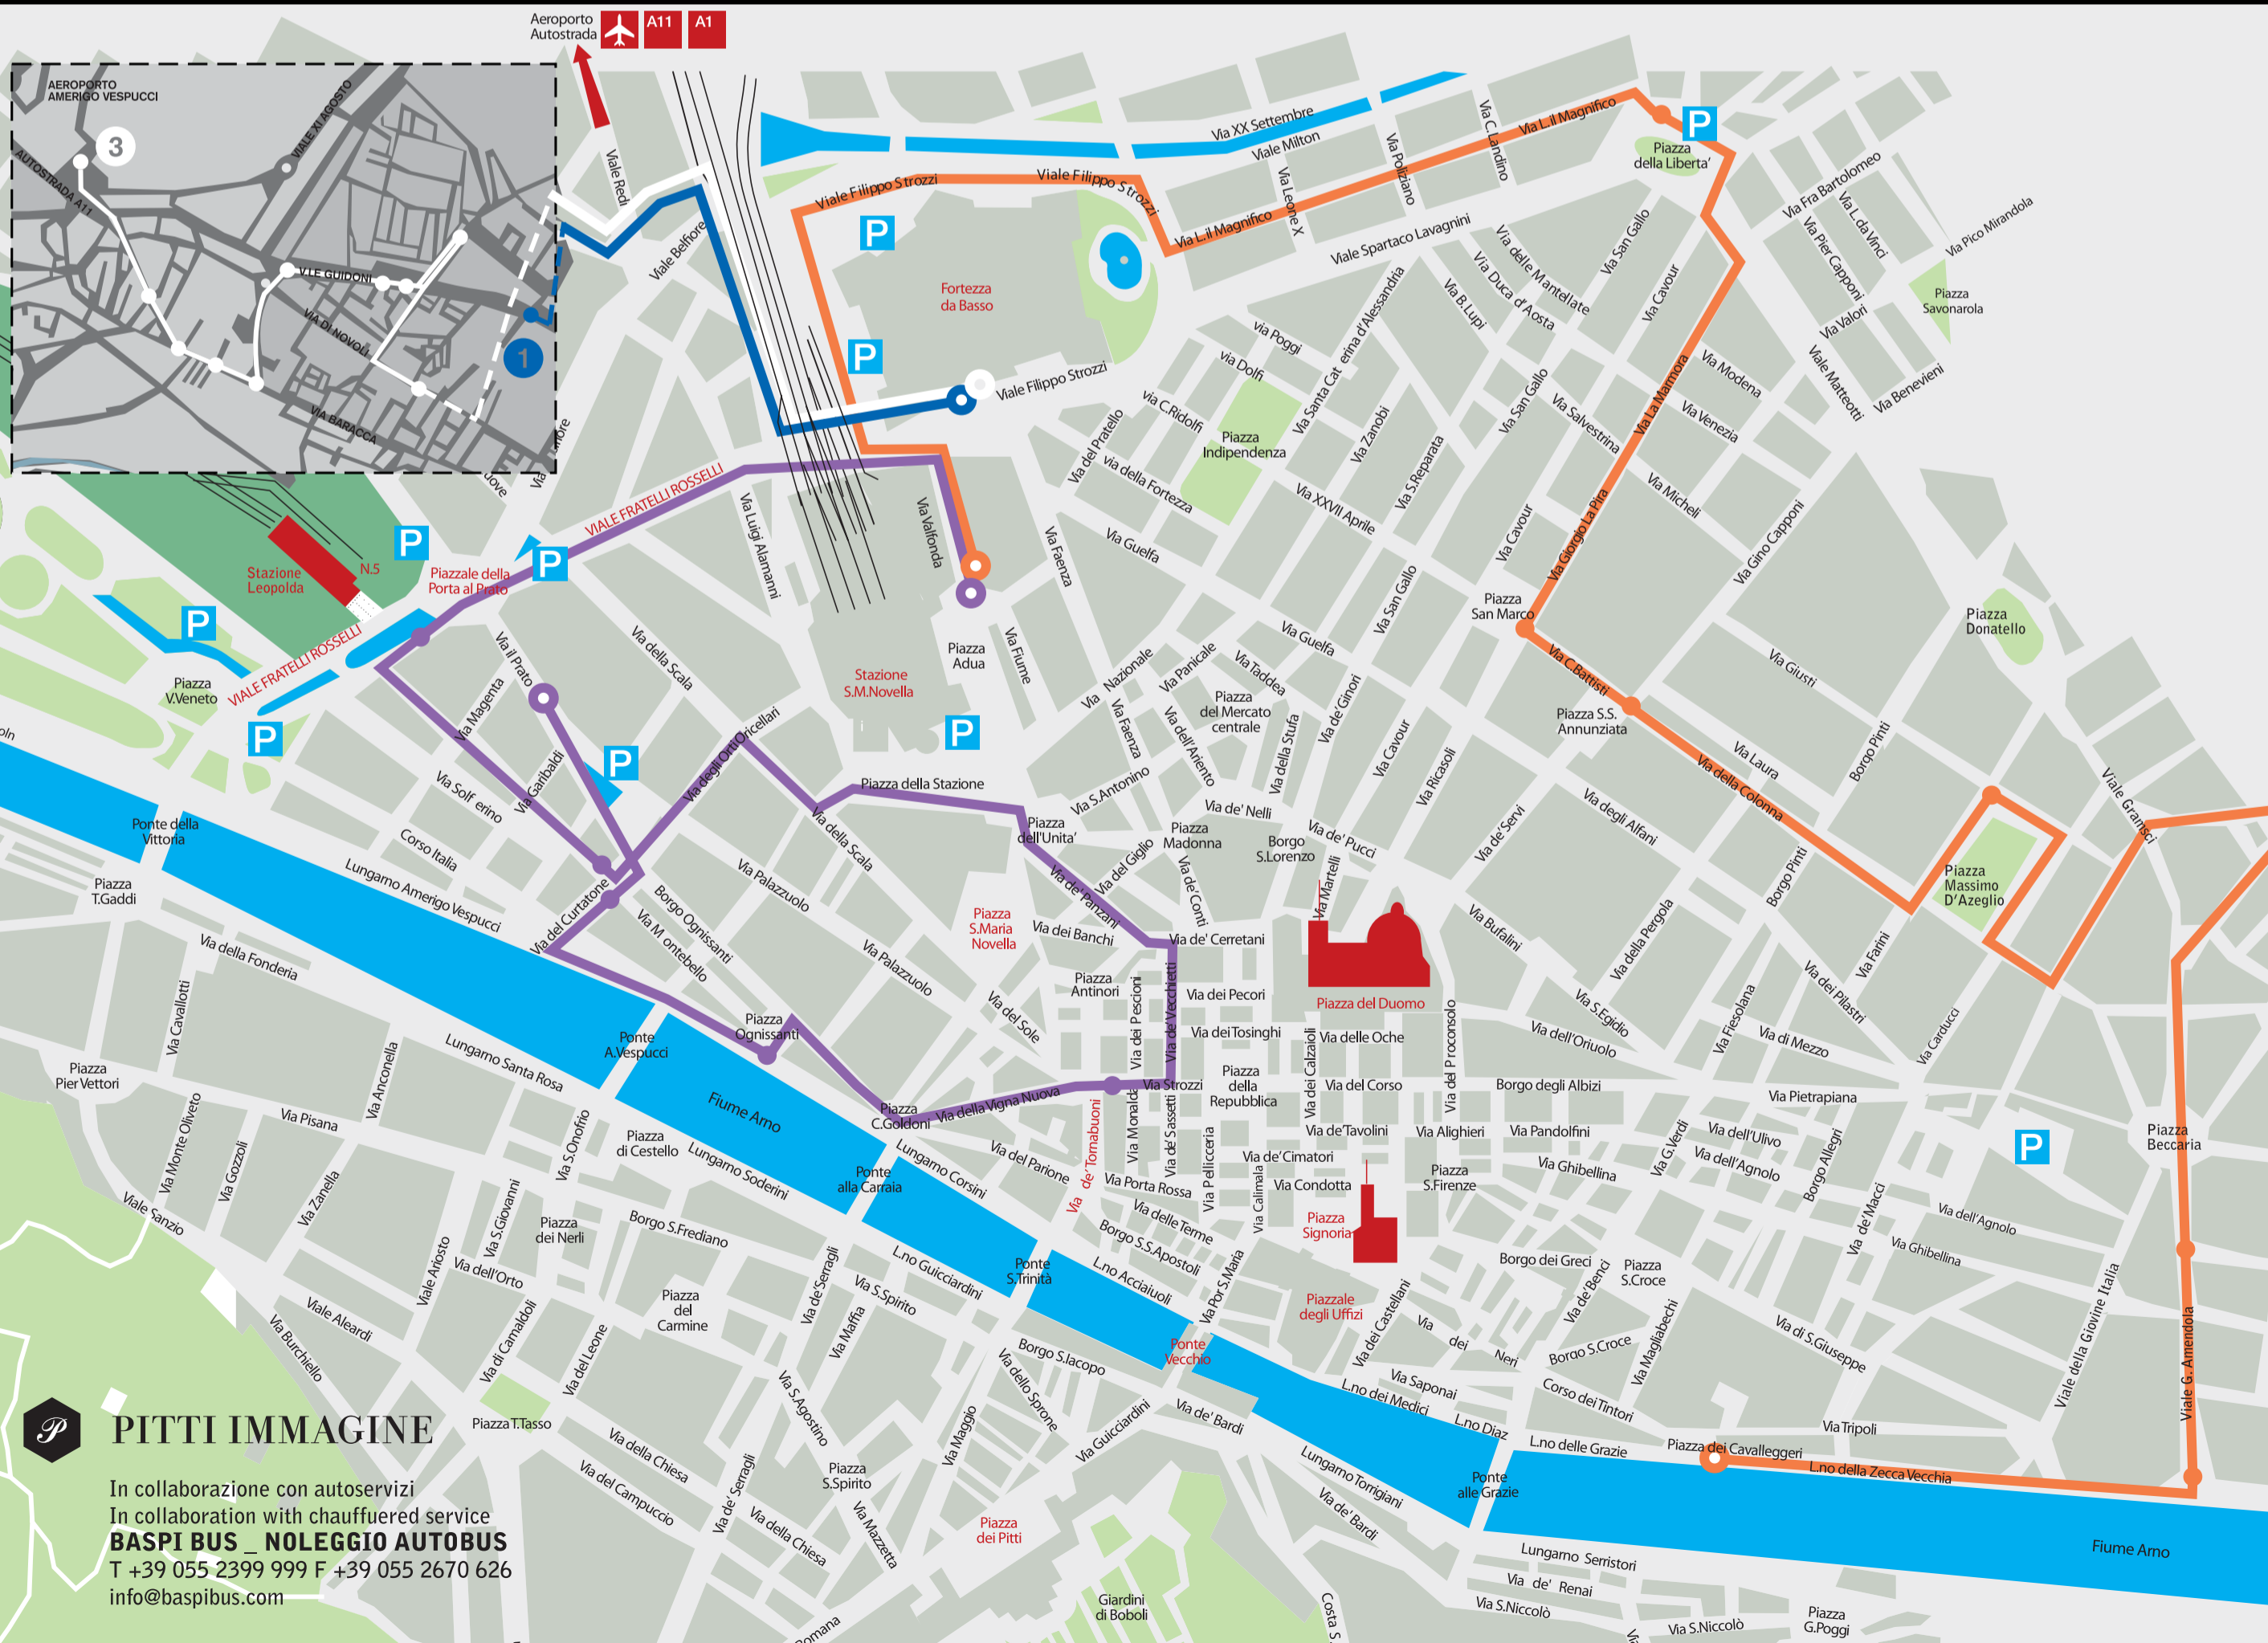

PITTI IMMAGINE
In collaborazione con autoservizi
In collaboration with chauffuered service
BASPI BUS _ NOLEGGIO AUTOBUS
T +39 055 2399 999 F +39 055 2670 626
info@baspiibus.com