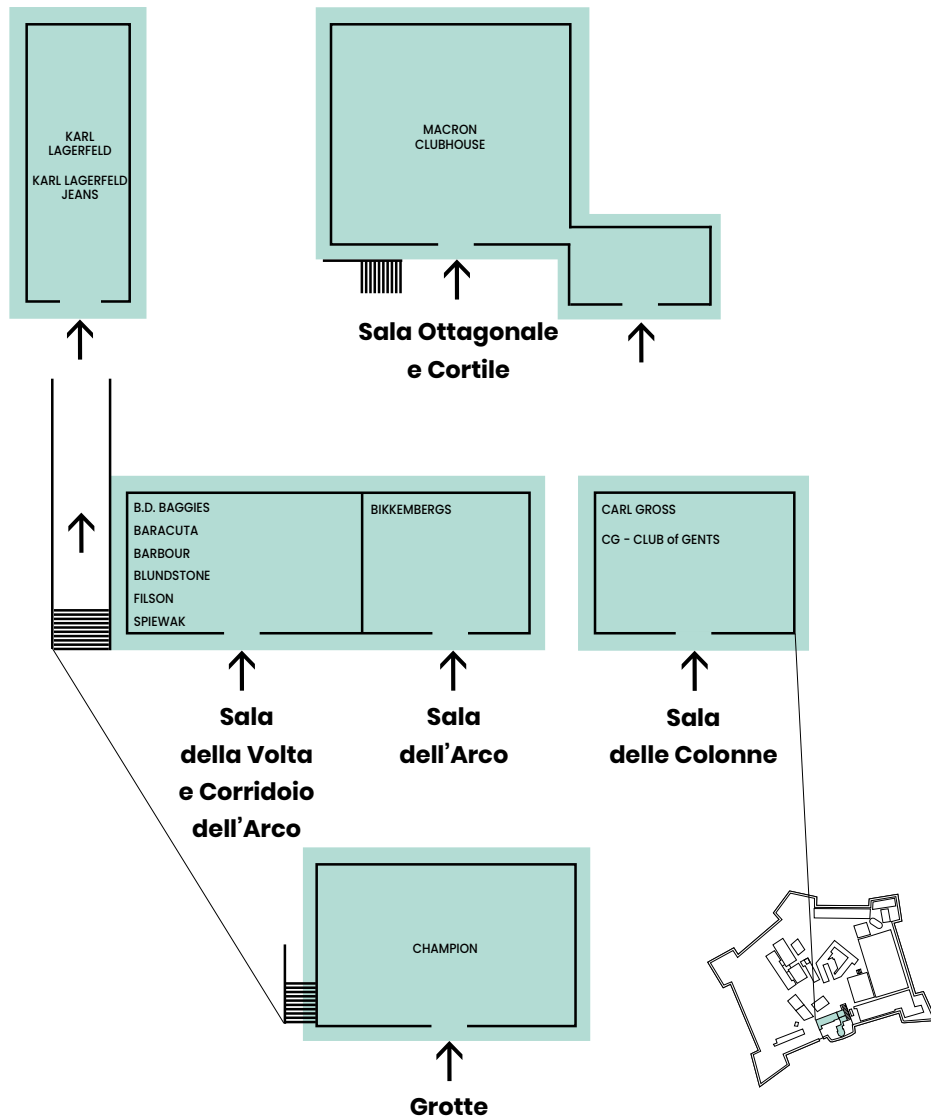

Dynamic Attitude Area Monumentale (12)

Sala della Scherma

B.D. BAGGIES

Sala della Volta e Corridoio dell'Arco

BARACUTA

Sala della Volta e Corridoio dell'Arco

BARBOUR

Sala della Volta e Corridoio dell'Arco

BIKKEMBERGS Sala dell'Arco

BLUNDSTONE

Sala della Volta e Corridoio dell'Arco

CARL GROSS Sala delle Colonne

CG - CLUB OF GENTS

Sala delle Colonne

CHAMPION

Grotte

FILSON

Sala della Volta e Corridoio dell'Arco

KARL LAGERFELD

Sala della Scherma

KARL LAGERFELD JEANS

Sala della Scherma

MACRON CLUBHOUSE

Sala Ottagonale e Cortile

SPIEWAK

Sala della Volta e Corridoio dell'Arco