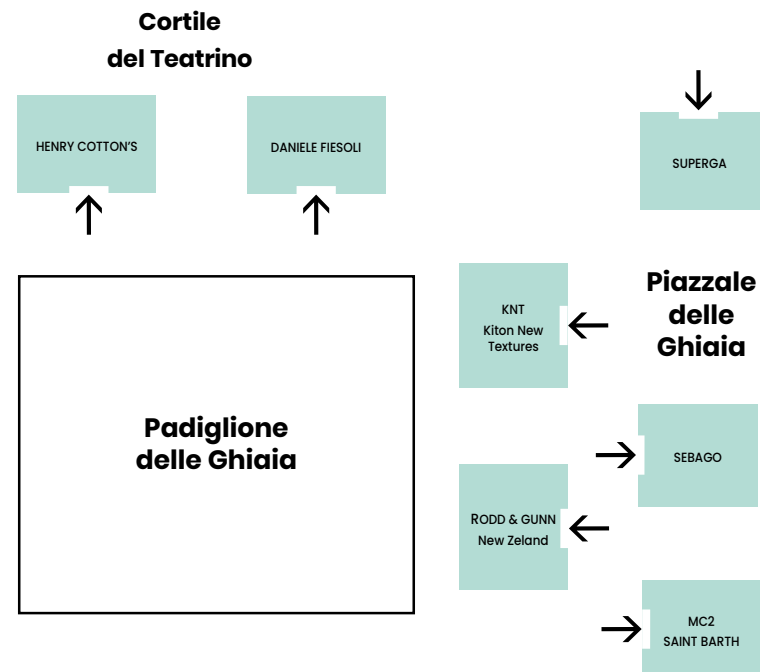

Sala della Scherma

B.D. BAGGIES

Sala della Volta e Corridoio dell'Arco

BARACUTA

Sala della Volta e Corridoio dell'Arco

BARBOUR

Sala della Volta e Corridoio dell'Arco

BIKKEMBERGS Sala dell'Arco

BLUNDSTONE

Sala della Volta e Corridoio dell'Arco

CARL GROSS Sala delle Colonne

CG - CLUB OF GENTS

Sala delle Colonne

CHAMPION

Grotte

FILSON

Sala della Volta e Corridoio dell'Arco

KARL LAGERFELD

Sala della Scherma

KARL LAGERFELD JEANS

Sala della Scherma

MACRON CLUBHOUSE

Sala Ottagonale e Cortile

SPIEWAK

Sala della Volta e Corridoio dell'Arco

Dynamic Attitude Padiglione delle Ghiaia 13

DUNO	5
ECOALF	3
GAS	6
GUESS JEANS	1-2
PLEIN SPORT	7
RAG & BONE	4

Dynamic Attitude Cortile del Teatrino 14 Piazzale delle Ghiaia 15