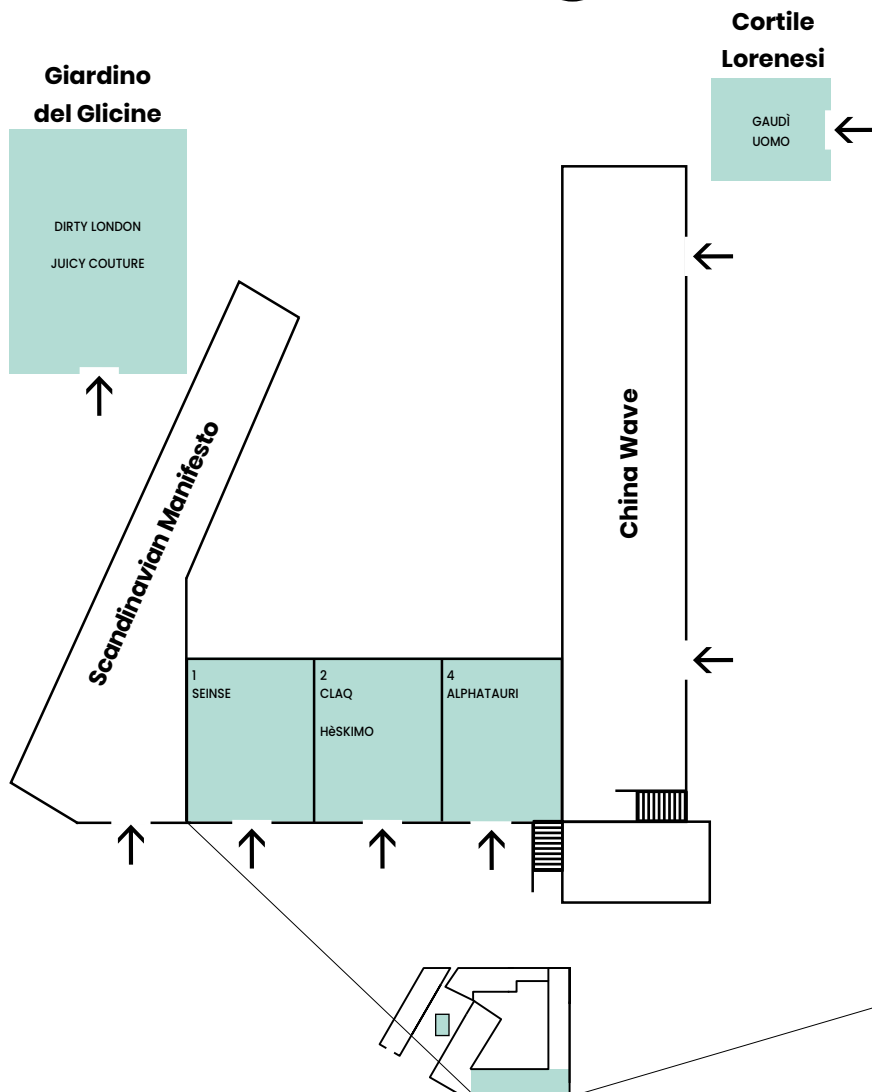

Dynamic Attitude
Costruzioni Lorenesi ③
piano terra / ground floor
Cortile Lorenesi ④
Giardino del Glicine ⑬

ALPHATAURI	4
CLAQ	2
DIRTY LONDON	
	Giardino del Glicine
GAUDI UOMO	Cortile Lorenesi
HÈSKIMO	2
JUICY COUTURE	
	Giardino del Glicine
SEINSE	1