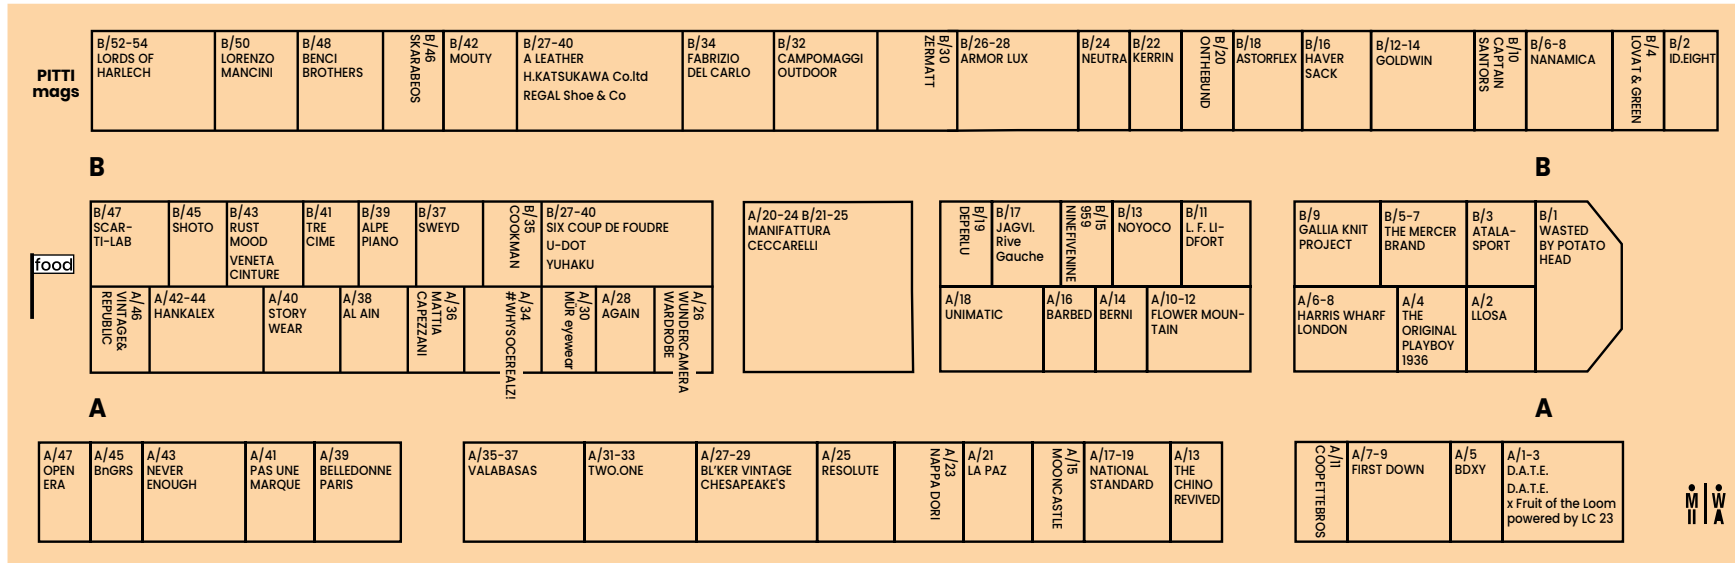

Superstyling Sala delle Nazioni ⑥