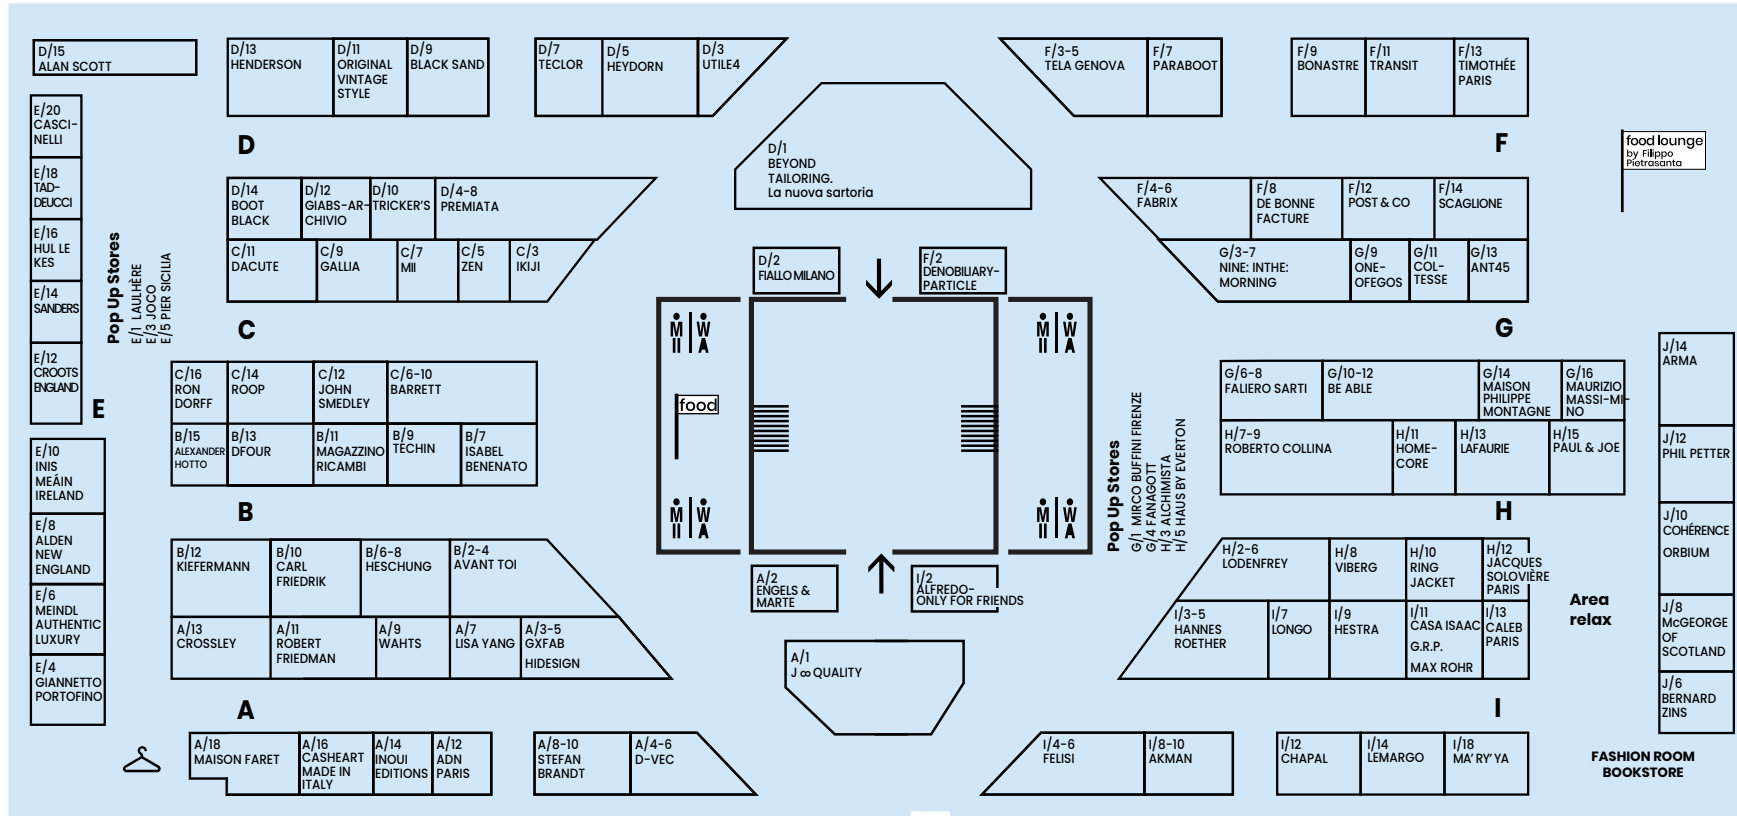

Futuro Maschile Padiglione Centrale ① piano attico / top floor