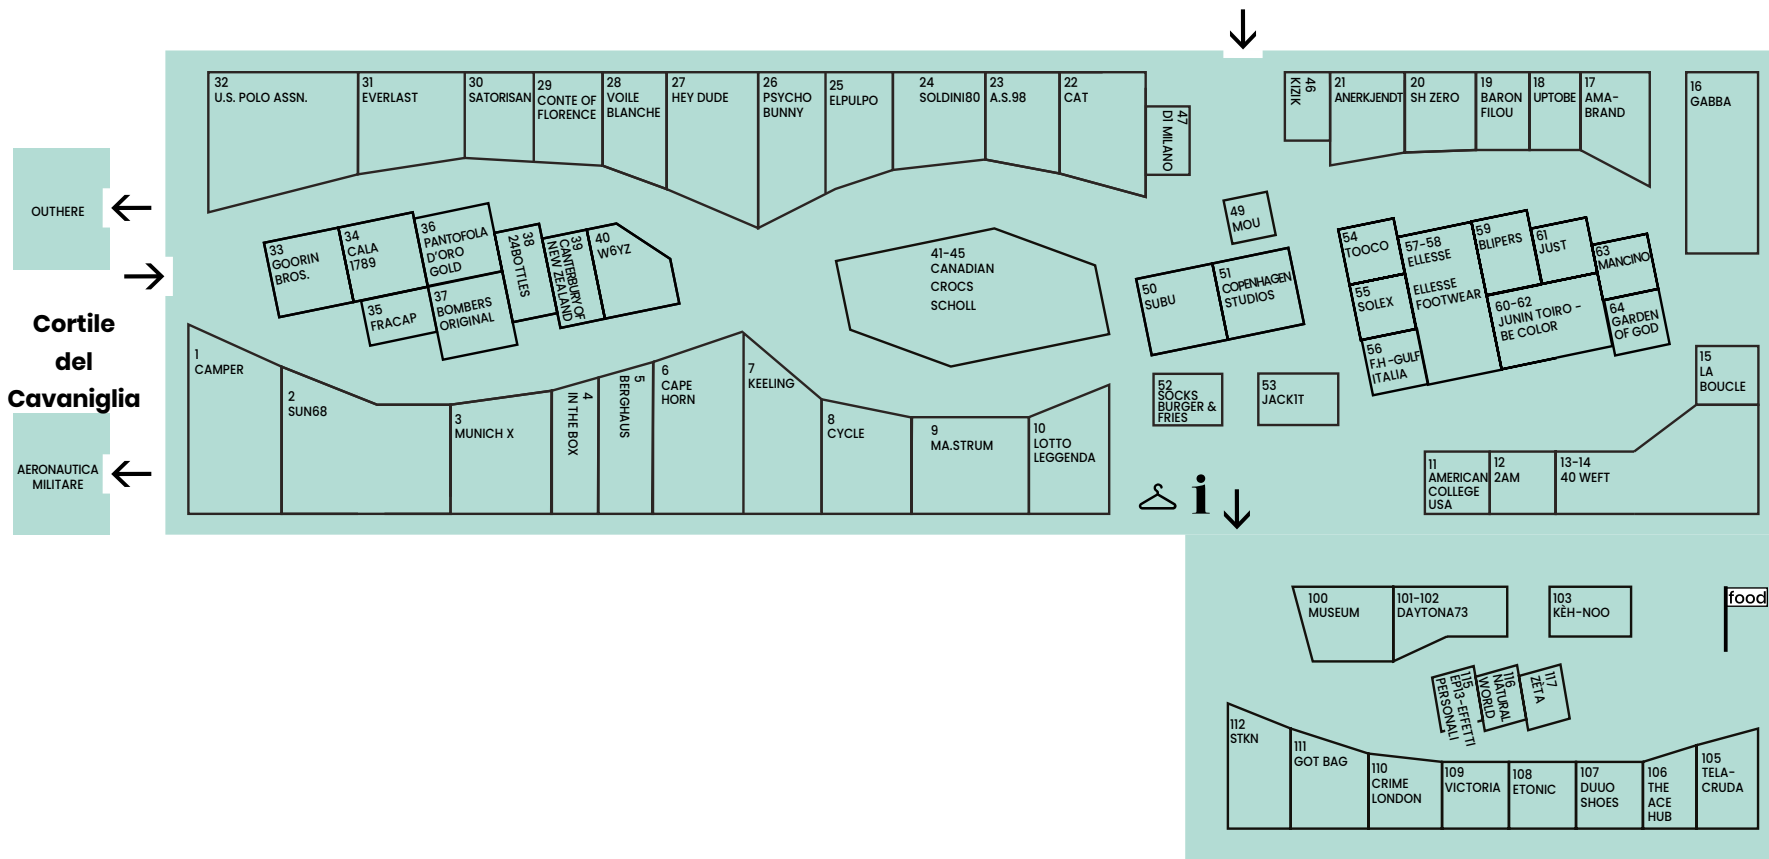

Dynamic Attitude Padiglione Cavaniglia 10

Cortile del Cavaniglia 11

Dynamic attitude

Padiglione Cavaniglia **10**

Cortile del Cavaniglia **11**

24BOTTLES	38	EVERLAST	31
2AM	12	F.H - GULF ITALIA	56
40 WEFT	13-14	FRACAP	35
A.S.98	23	GABBA	16
AERONAUTICA MILITARE		GARDEN OF GOD	64
Cortile del Cavaniglia		GOORIN BROS.	33
AMA-BRAND	17	GOT BAG	111
AMERICAN COLLEGE USA	11	HEYDUDE	27
ANERKJENDT	21	IN THE BOX	4
BARON FILOU	19	JACKIT	53
BERGHAUS	5	JUNIN TOIRO - BE COLOR	60-62
BLIPERS	59	JUST	61
BOMBERS ORIGINAL	37	KEELING	7
CALA 1789	34	KÈH-NOO	103
CAMPER	1	KIZIK	46
CANADIAN	41-45	LA BOUCLE	15
CANTERBURY		LOTTO LEGGENDA	10
OF NEW ZEALAND	39	MA.STRUM	9
CAPE HORN	6	MANCINO	63
CAT	22	MOU	49
CONTE OF FLORENCE	29	MUNICH X	3
COPENHAGEN STUDIOS	51	MUSEUM	100
CRIME LONDON	110	NATURAL WORLD	116
CROCS	41-45	OUTHERE	
CYCLE	8	Cortile del Cavaniglia	
D1 MILANO	47	PANTOFOLA D'ORO GOLD	36
DAYTONA73	101-102	PSYCHO BUNNY	26
DUUO SHOES	107	SATORISAN	30
ELLESSE	57-58	SCHOLL	41-45
ELLESSE FOOTWEAR	57-58		
ELPULPO	25		
EP13-EFFETTI PERSONALI	115		
ETONIC	108		

SH ZERO	20
SOCKS BURGER & FRIES	52
SOLDINI80	24
SOLEX	55
STKN	112
SUBU	50
SUN68	2
TELACRUDA	105
THE ACE HUB	106
TOOCO	54
U.S. POLO ASSN.	32
UPTOBE	18
VICTORIA	109
VOILE BLANCHE	28
W6YZ	40
ZÈTA	117