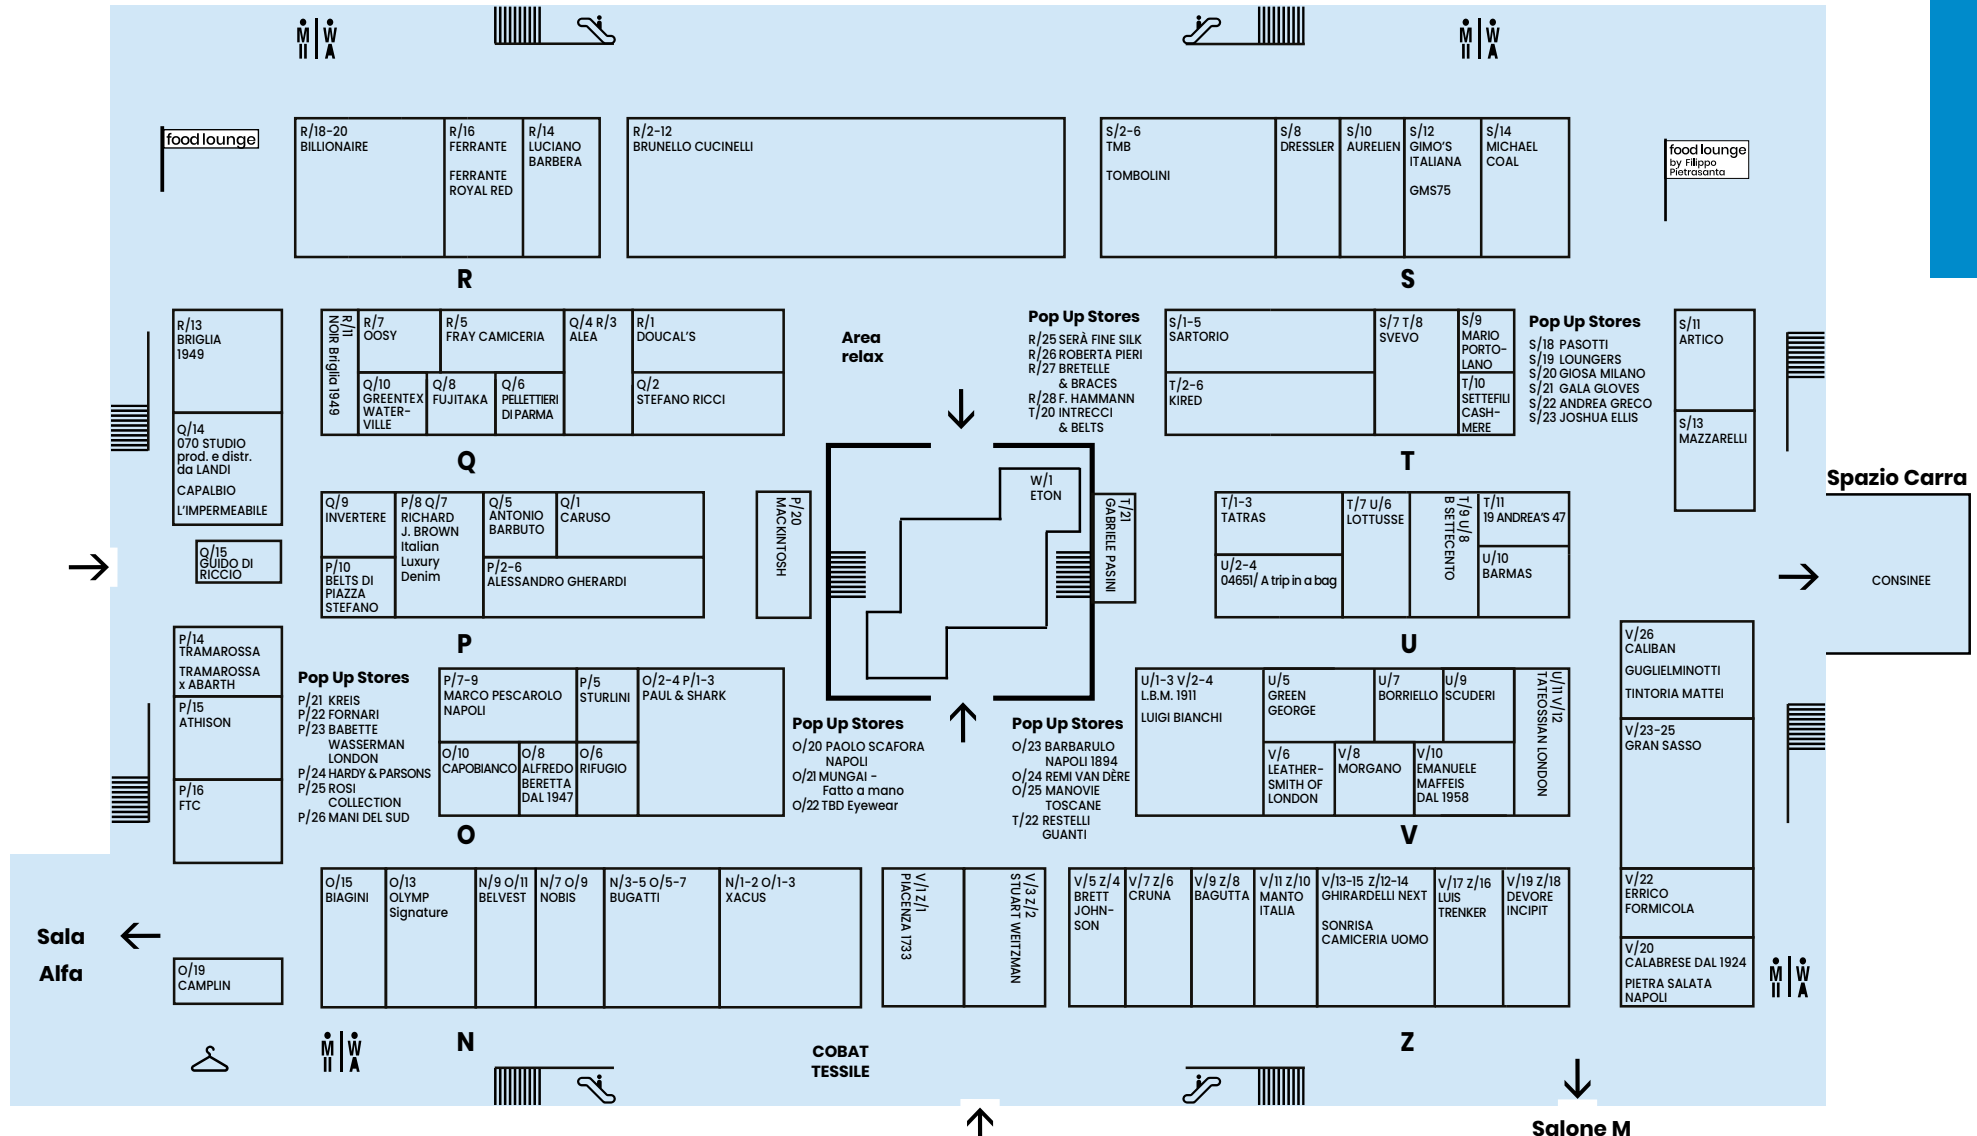

Fantastic Classic Padiglione Centrale ① piano inferiore / lower floor