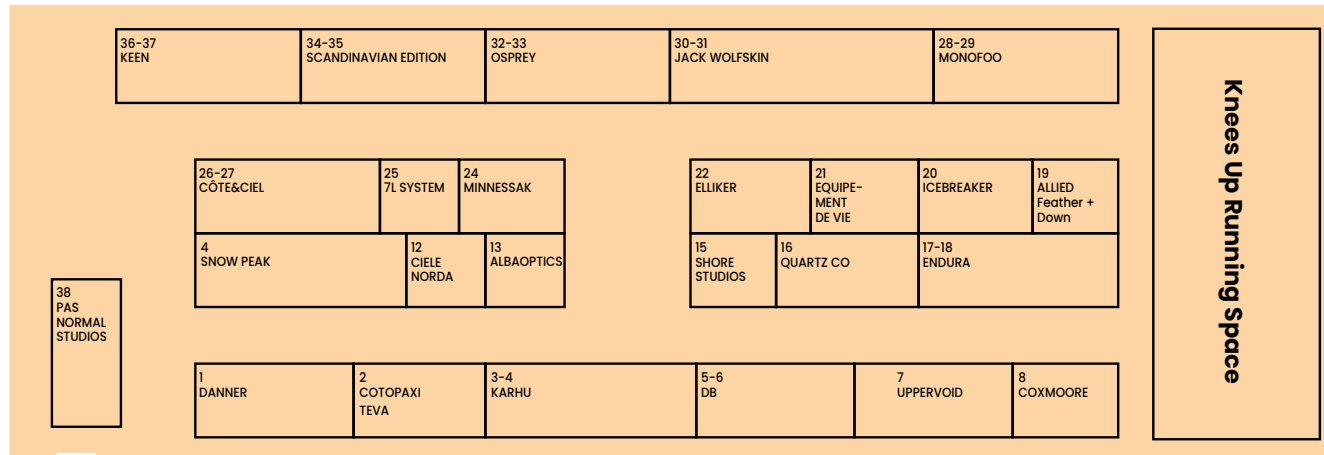

I Go Out

Sala della Ronda ⑧

7L SYSTEM	25	KEEN	36-37
ALBAOPTICS	13	MINNESSAK	24
ALLIED Feather + Down	19	MONOFOO	28-29
CIELE	12	NORDA	12
CÔTE&CIEL	26-27	OSPREY	32-33
COTOPAXI	2	PAS NORMAL STUDIOS	38
COXMOORE	8	QUARTZ CO	16
DANNER	1	SCANDINAVIAN EDITION	34-35
DB	5-6	SHORE STUDIOS	15
ELLIKER	22	SNOW PEAK	4
ENDURA	17-18	TEVA	2
EQUIPEMENT DE VIE	21	UPPERVOID	7
ICEBREAKER	20		
JACK WOLFSKIN	30-31		
KARHU	3-4