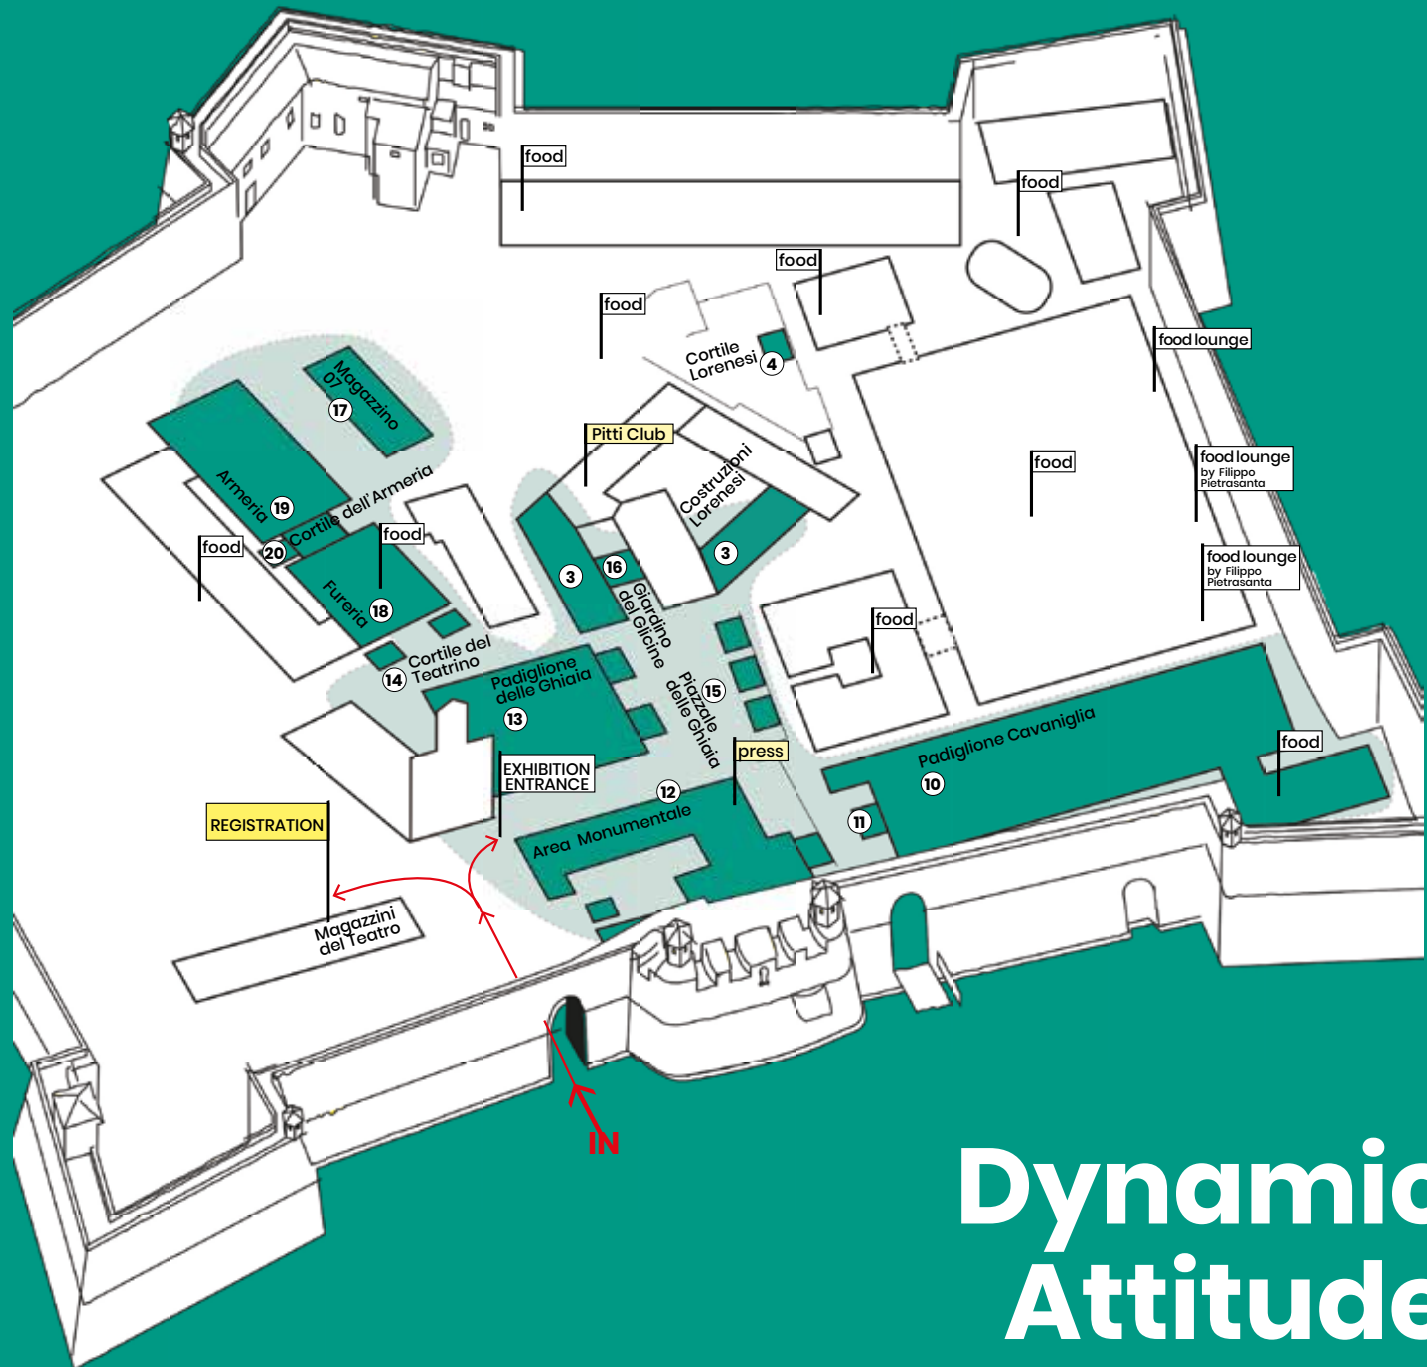

Dynamic Attitude