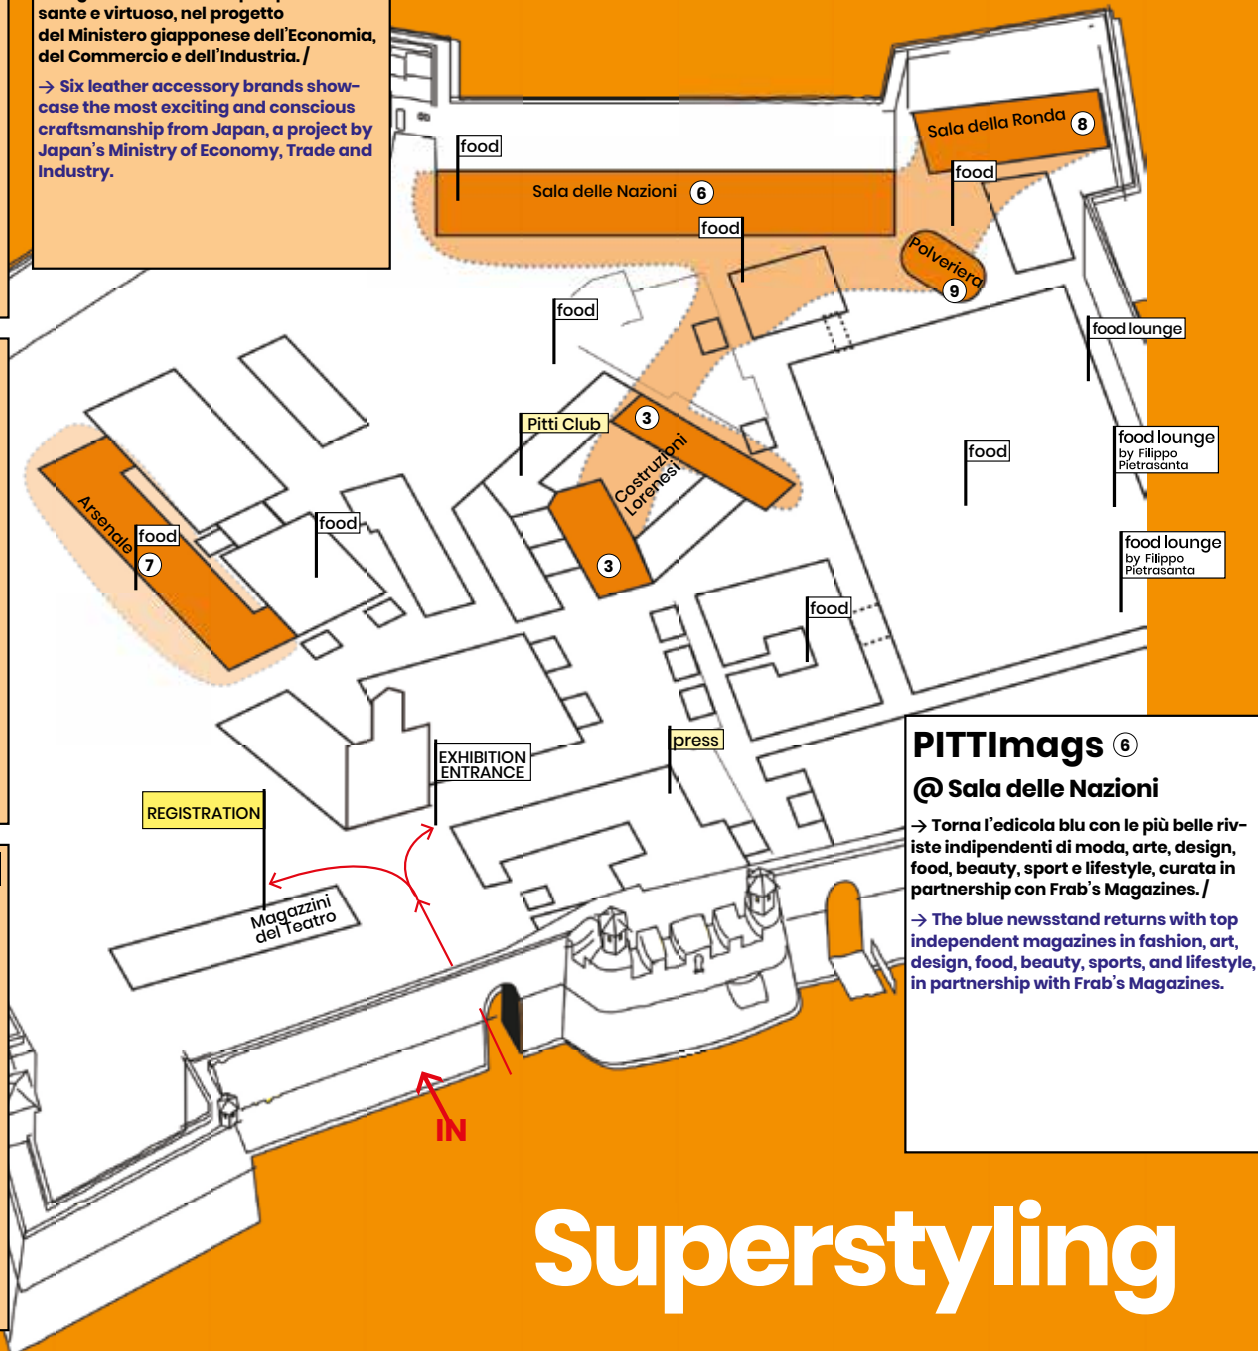

→ The best of contemporary Chinese menswear returns to the Fortezza, thanks to the renewed partnership between Pitti Uomo and the China National Garment Association.

JAPAN LEATHER SHOWROOM ⑥

@ Sala delle Nazioni

→ Sei brand di pelletteria raccontano l'artigianato made in Japan più interessante e virtuoso, nel progetto del Ministero giapponese dell'Economia, del Commercio e dell'Industria. /

→ Six leather accessory brands showcase the most exciting and conscious craftsmanship from Japan, a project by Japan's Ministry of Economy, Trade and Industry.

SCANDINAVIAN MANIFESTO ③

@ Costruzioni Lorenesi
Piano Terra

→ Lo showcase che presenta la moda nordica più innovativa, nato dalla collaborazione tra Pitti Immagine e la piattaforma fieristica CIFF di Copenhagen. /

→ A showcase of the most innovative Nordic fashion, born from the collaboration between Pitti Immagine and Copenhagen's CIFF trade fair platform.

KNEES UP RUNNING SPACE ⑧

NEW PROJECT

@ Sala della Ronda

→ Al debutto, un progetto dedicato al nuovo modo di vivere il running, tra moda, benessere e community. Realizzato in collaborazione con Knees Up, lo spazio multifunzionale di Londra. /

→ Introducing a project to explore a unique take on running, at the intersection of style, active lifestyle, and community. In collaboration with London's multifunctional space, Knees Up.

PITTIImags ⑥

@ Sala delle Nazioni

→ Torna l'edicola blu con le più belle riviste indipendenti di moda, arte, design, food, beauty, sport e lifestyle, curata in partnership con Frab's Magazines. /

→ The blue newsstand returns with top independent magazines in fashion, art, design, food, beauty, sports, and lifestyle, in partnership with Frab's Magazines.