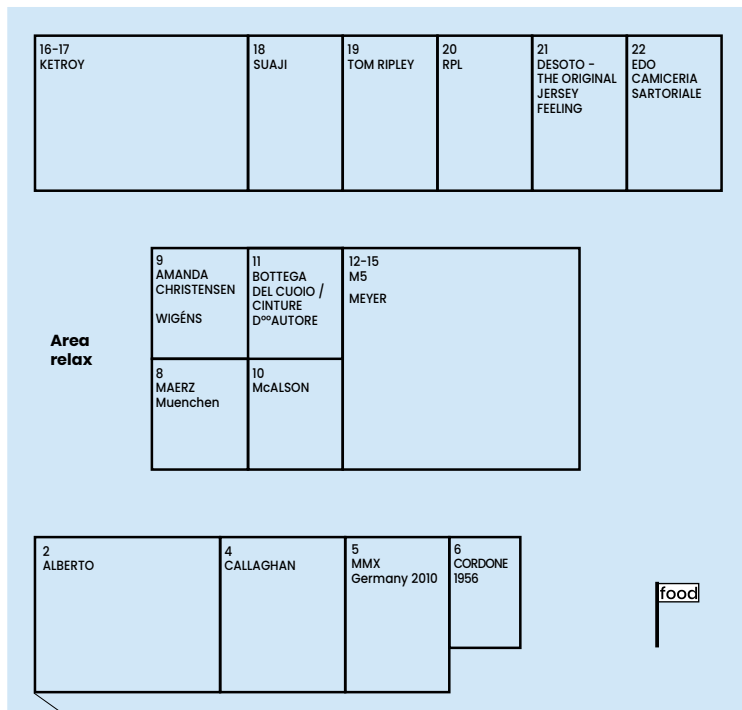

Fantastic Classic Padiglione Centrale ① piano inferiore / lower floor Sala Alfa