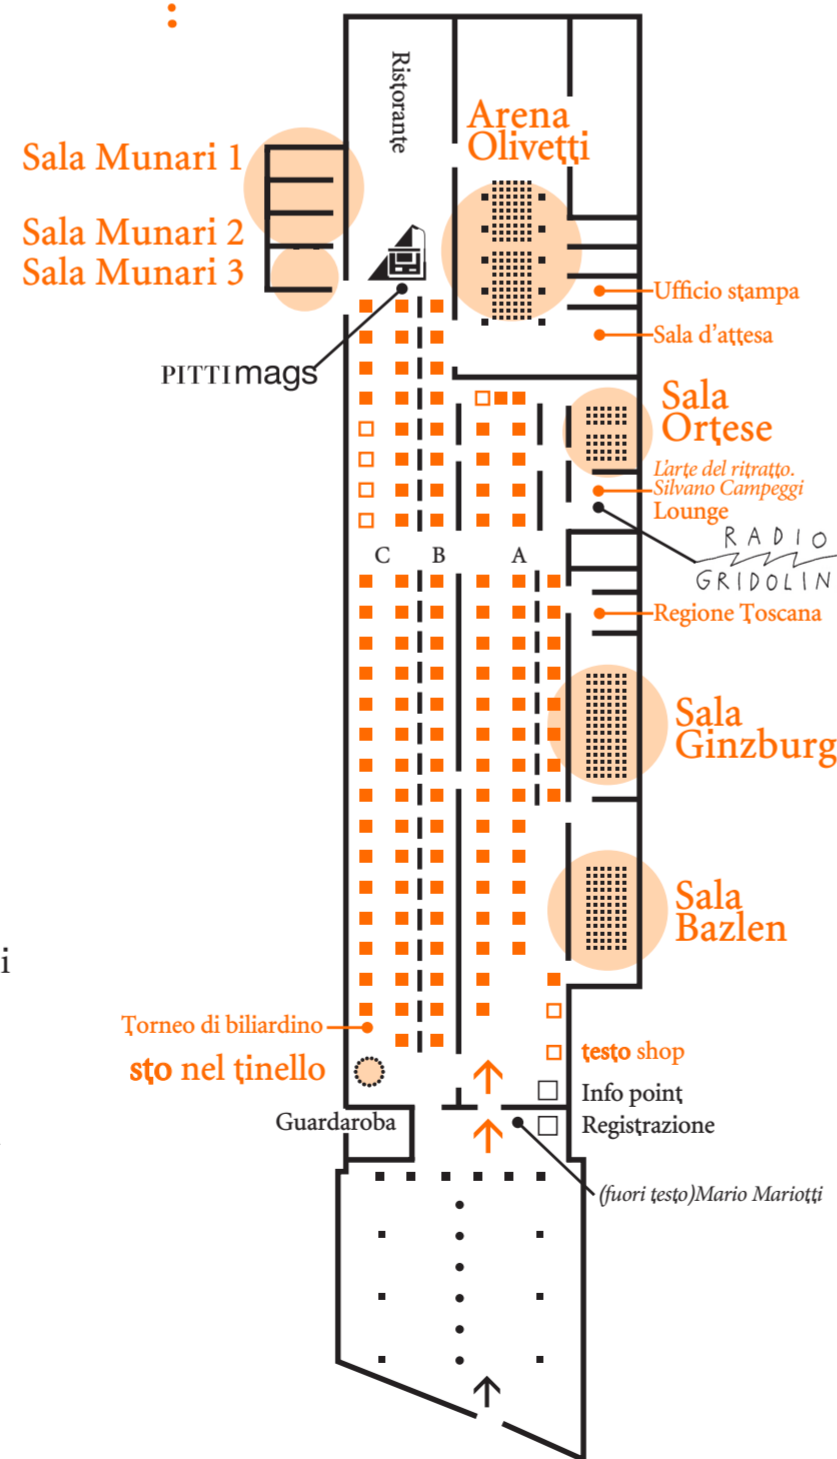

- Un progetto di Piti Immagine in collaborazione con Stazione Leopolda
- ideazione Todo Modo
- 7 stazioni a cura di Luca Briasco
- [Il manoscritto](#) - Andrea Gessner
- [Il risvolto](#) - Beatrice Masini
- [La traduzione](#) - Chiara Carpenter, Giovanna Silva
- [Il segno](#) - Leonardo G. Luccone
- [Il racconto](#) - Maddalena Fossumbroni, Pietro Torrighiani
- [La libreria](#) - Riccardo Ventrella
- [Il lettore](#)